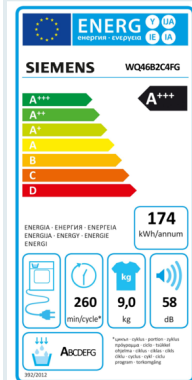

Afbeelding

VIB / toestel  
aanwijzing

Korte beschrijving

Prijs / EAN code

**iQ500**  
Wasmachine, 9 kg,  
1400 rpm  
WG44G104FG

**Uitstekende wasprestaties dankzij het speedPack L en de automatische vlekverwijdering zonder handmatige voorbehandeling.**

**iQ700**  
Wasmachine, 9 kg,  
1400 rpm  
WG44B20PFG

**De intelligente wasmachine is 20% efficiënter dan label A, met antivlekken systeem, SpeedPack XL.**

1189€  
999€ -100€ CB

- SpeedPack XL – Versnel programma's, stel zelf de duur in of was in slechts 15 minuten.
- Toegang tot en controle over uw wasmachine, waar u ook bent - Home Connect app (Android en iOS).
- voiceControl: bestuur de wasmachine met je stem dankzij de verbinding tussen Alexa of Google en Home Connect.
- Verbonden apparaten: verbind slimme apparaten met elkaar voor nóg meer comfort.
- Verbruikt minder elektriciteit en water.

Afbeelding

VIB / toestel  
aanwijzing

Korte beschrijving

Prijs / EAN code

**iQ500**  
Droogkast met  
warmtepomp, 8 kg  
WQ35G2D4FG

- selfCleaning condensor – Verwijdert plus en bespaart je tijd en energie.
- Energieklasse A+++ : Onze meest energiezuinige droogkast.
- Halve belading : Optimaliseer de duur van kleinere hoeveelheden wasgoed met een nauwkeurige schatting van het gekozen programma.
- Met de grote LED-display zijn alle functies en opties perfect leesbaar en eenvoudig te bedienen.
- speedPack : Bespaar tijd met onze snelle en efficiënte droogkasten.

1069€  
899€ -100€ CB

4 242003 916261

**iQ700**  
Droogkast met  
warmtepomp, 9 kg  
WQ46B2C4FG

De intelligente droger voor snel en zorgvuldig drogen met zuinig energielabel A+++-10\*, varioSpeed, smartFinish en intelligentDry via Home Connect.