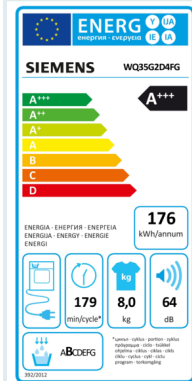

Afbeelding

VIB / toestel  
aanwijzing

Korte beschrijving

Prijs / EAN code

**iQ500**  
Wasmachine, 9 kg,  
1400 rpm  
WG44G104FG

**Uitstekende wasprestaties dankzij het speedPack L en de automatische vlekverwijdering zonder handmatige voorbehandeling.**

**iQ700**  
Wasmachine, 9 kg,  
1400 rpm  
WG44B20PFG

**De intelligente wasmachine is 20% efficiënter dan label A, met antivlekken systeem, SpeedPack XL.**

1189€  
999€ -100€ CB

- SpeedPack XL – Versnel programma's, stel zelf de duur in of was in slechts 15 minuten.
- Toegang tot en controle over uw wasmachine, waar u ook bent - Home Connect app (Android en iOS).
- voiceControl: bestuur de wasmachine met je stem dankzij de verbinding tussen Alexa of Google en Home Connect.
- Verbonden apparaten: verbind slimme apparaten met elkaar voor nóg meer comfort.
- Verbruikt minder elektriciteit en water.

Afbeelding

VIB / toestel  
aanwijzing

Korte beschrijving

Prijs / EAN code

**iQ500**  
Droogkast met  
warmtepomp, 8 kg  
WQ35G2D4FG

- selfCleaning condensor – Verwijdert plus en bespaart je tijd en energie.
- Energieklasse A+++ : Onze meest energiezuinige droogkast.
- Halve belading : Optimaliseer de duur van kleinere hoeveelheden wasgoed met een nauwkeurige schatting van het gekozen programma.
- Met de grote LED-display zijn alle functies en opties perfect leesbaar en eenvoudig te bedienen.
- speedPack : Bespaar tijd met onze snelle en efficiënte droogkasten.

1069€  
899€ -100€ CB

4 242003 916261

**iQ700**  
Droogkast met  
warmtepomp, 9 kg  
WQ46B2C4FG

De intelligente droger voor snel en zorgvuldig drogen met zuinig energielabel A+++-10\*, varioSpeed, smartFinish en intelligentDry via Home Connect.