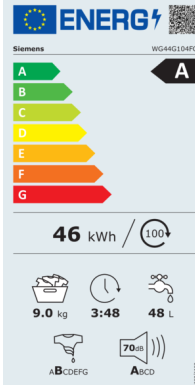

iQ500
Wasmachine, 9 kg,
1400 rpm
WG44G104FG

Uitstekende wasprestaties dankzij het speedPack L en de automatische vlekverwijdering zonder handmatige voorbehandeling.

899€
749€ -50€ CB

- speedPack L – Versnel programma's, stel zelf de duur in of was in slechts 15 minuten.
- Speciaal Outdoor wasprogramma: voor outdoor textielen en sportkleding.
- Intelligente, duurzame en stille iQdrive motor met 10 jaar garantie om uiterst doeltreffend en efficiënt te wassen.
- waterPerfect Plus: sensorgestuurde wasprogramma's voor een superefficiënt waterverbruik ongeacht de belading.
- waveDrum trommel voor een bijzonder zachte en efficiënte wasverzorging.