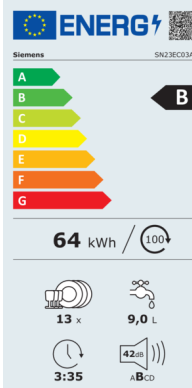

Ultieme Home Connect vaatwasser met mogelijkheid tot het configureren van gepersonaliseerde programma's via smartphone of voice assistent.

- varioSpeed Plus – Was en droog uw vaat tot drie keer sneller.
- Flex korven en lades - meer flexibiliteit en comfort bij het in- en uitladen van de vaat.
- Home Connect – Blijf overal in contact met uw slimme vaatwasser.
- Favourite-knop – Vind sneller uw favoriete vaatwasprogramma's.
- aquaStop®-veiligheidssysteem voor levenslange garantie tegen externe waterschade.

939€
779€ -50€ CB

4 242003 941478