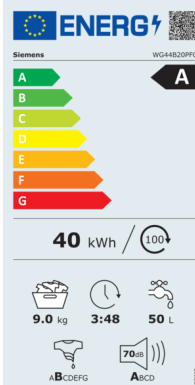

Afbeelding

VIB / toestel  
aanwijzing

Korte beschrijving

Prijs / EAN code

**iQ500**  
Wasmachine, 9 kg,  
1400 rpm  
WG44G104FG

**Uitstekende wasprestaties dankzij het speedPack L en de automatische vlekverwijdering zonder handmatige voorbehandeling.**

999€  
849€

- i-Dos – Doseert automatisch de exacte hoeveelheid wasmiddel en water.
- speedPack L – Versnel programma's, stel zelf de duur in of was in slechts 15 minuten.
- antiVlekken-optie– verwijdert vier soorten hardnekkige vlekken zonder voorbehandeling
- Verbruikt minder elektriciteit en water.
- smartFinish: stoom vermindert strijkwerk

**iQ700**  
Wasmachine, 9 kg,  
1400 rpm  
WG44B20PFG

**De intelligente wasmachine is 20% efficiënter dan label A, met antivlekken systeem, SpeedPack XL.**

1189€  
999€ -100€ CB

- SpeedPack XL – Versnel programma's, stel zelf de duur in of was in slechts 15 minuten.
- Toegang tot en controle over uw wasmachine, waar u ook bent - Home Connect app (Android en iOS).
- voiceControl: bestuur de wasmachine met je stem dankzij de verbinding tussen Alexa of Google en Home Connect.
- Verbonden apparaten: verbind slimme apparaten met elkaar voor nóg meer comfort.
- Verbruikt minder elektriciteit en water.

Afbeelding

VIB / toestel  
aanwijzing

Korte beschrijving

Prijs / EAN code

**iQ500**  
Droogkast met  
warmtepomp, 8 kg  
WQ35G2D4FG

- selfCleaning condensor – Verwijdert plus en bespaart je tijd en energie.
- Energieklasse A+++ : Onze meest energiezuinige droogkast.
- Halve belading : Optimaliseer de duur van kleinere hoeveelheden wasgoed met een nauwkeurige schatting van het gekozen programma.
- Met de grote LED-display zijn alle functies en opties perfect leesbaar en eenvoudig te bedienen.
- speedPack : Bespaar tijd met onze snelle en efficiënte droogkasten.