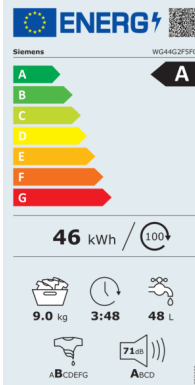

Afbeelding

VIB / toestel  
aanwijzing

Korte beschrijving

Prijs / EAN code

**iQ500**  
Wasmachine, 9 kg,  
1400 rpm  
WG44G104FG

**Uitstekende wasprestaties dankzij het speedPack L en de automatische vlekverwijdering zonder handmatige voorbehandeling.**

899€  
749€ -50€ CB

- speedPack L – Versnel programma's, stel zelf de duur in of was in slechts 15 minuten.
- Speciaal Outdoor wasprogramma: voor outdoor textielen en sportkleding.
- Intelligente, duurzame en stille iQdrive motor met 10 jaar garantie om uiterst doeltreffend en efficiënt te wassen.
- waterPerfect Plus: sensorgestuurde wasprogramma's voor een superefficiënt waterverbruik ongeacht de belading.
- waveDrum trommel voor een bijzonder zachte en efficiënte wasverzorging.

**iQ700**  
Wasmachine, 9 kg,  
1400 rpm  
WG44B20PFG

**De intelligente wasmachine is 20% efficiënter dan label A, met antivlekken systeem, SpeedPack XL.**

1189€  
999€ -100€ CB

- SpeedPack XL – Versnel programma's, stel zelf de duur in of was in slechts 15 minuten.
- Toegang tot en controle over uw wasmachine, waar u ook bent - Home Connect app (Android en iOS).
- voiceControl: bestuur de wasmachine met je stem dankzij de verbinding tussen Alexa of Google en Home Connect.
- Verbonden apparaten: verbind slimme apparaten met elkaar voor nóg meer comfort.
- Verbruikt minder elektriciteit en water.