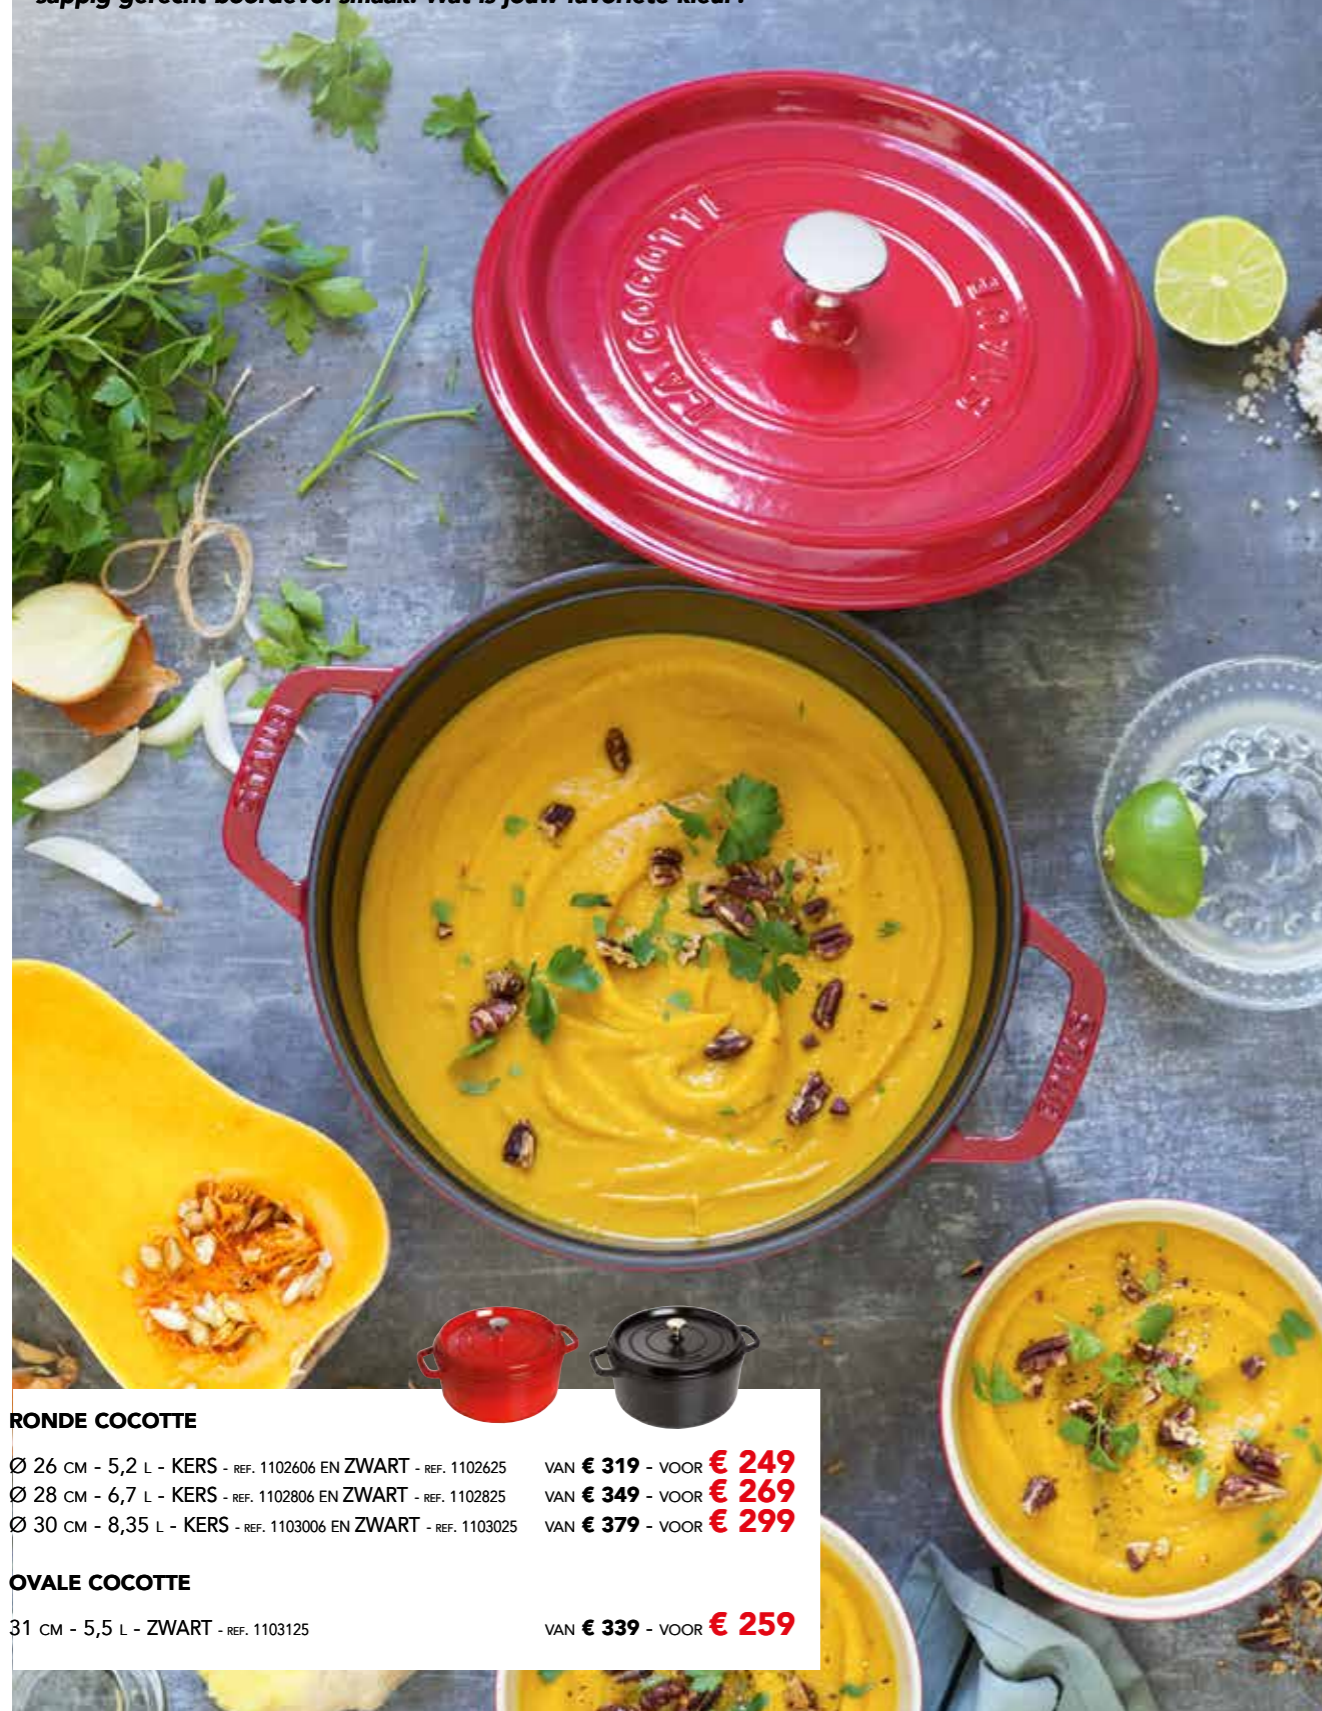

GIETIJZER BRENGT SMAAK IN JE KEUKEN & KLEUR AAN TAFEL.

De unieke nopjes onderaan het deksel van de STAUB cocottes zorgen voor een aromaregen. Het resultaat: een heerlijk mals en sappig gerecht boordevol smaak. Wat is jouw favoriete kleur?

PROMO

RONDE COCOTTE

Ø 26 CM - 5,2 L - KERS - REF. 1102606 EN ZWART - REF. 1102625
Ø 28 CM - 6,7 L - KERS - REF. 1102806 EN ZWART - REF. 1102825
Ø 30 CM - 8,35 L - KERS - REF. 1103006 EN ZWART - REF. 1103025

VAN € 319 - VOOR € 249
VAN € 349 - VOOR € 269
VAN € 379 - VOOR € 299

OVALE COCOTTE

31 CM - 5,5 L - ZWART - REF. 1103125

VAN € 339 - VOOR € 259

KERAMISCHE OVENSCHALEN VAN STAUB OM SMAKELIJK TE SERVEREN.

De keramische ovenschalen van Staub zijn milieuvriendelijk geproduceerd en zeer duurzaam. Ze zijn bovendien geschikt voor de magnetron en kunnen ook perfect in de vriezer.