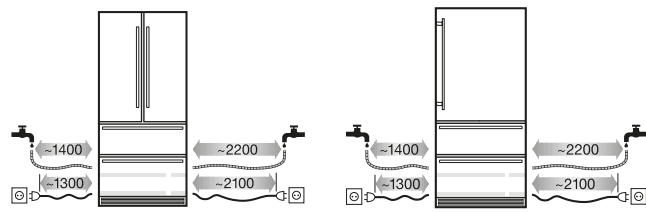

Inbouwtekeningen

↑ 203 [mm]

ECBN 6256

Inclusief 3m slang voor vaste wateraansluiting 3/4

Opgelet:
De meubel deur wordt direct op de apparaat deur gemonteerd (deur op deur bevestiging). Meubel deurscharnieren niet nodig.

↑ 178 [mm]

Vaste wateraansluiting

ECBN 6256

Vaste wateraansluiting

ECBN 6156
ECBN 5066

Vaste wateraansluiting voor automatische IceMaker noodzakelijk (3/4")!
Inclusief 3m slang voor vaste wateraansluiting 3/4"

↑ 178 [mm]

SICNd 5153
ICBNd 5153
ICBNe 5123
ICNe 5133
ICd 5123
ICNe 5103
ICNc 5123
ICe 5103
ICNd 5123

Opgelet:
De meubel deur wordt direct op de apparaat deur gemonteerd (deur op deur bevestiging). Meubel deurscharnieren niet nodig.

↑ 178 [mm]

ICBdi 5182

Opgelet:
De meubel deur wordt direct op de apparaat deur gemonteerd (deur op deur bevestiging). Meubel deurscharnieren niet nodig.

↑ 203 [mm]

ECBN 6156

Inclusief 3m slang voor vaste wateraansluiting 3/4

Opgelet:
De meubel deur wordt direct op de apparaat deur gemonteerd (deur op deur bevestiging). Meubel deurscharnieren niet nodig.

↑ 178 [mm]

ICBNdi 5183
ICBNd 5163
ICNdi 5173
ICBNd 5173

Opgelet:
De meubel deur wordt direct op de apparaat deur gemonteerd (deur op deur bevestiging). Meubel deurscharnieren niet nodig.

↑ 178 [mm]

ICBNSe 5123
ICNSe 5103
ICSe 5103

↑ 178 [mm]

ICBc 5182
ICBb 5152

Opgelet:
De meubel deur wordt direct op de apparaat deur gemonteerd (deur op deur bevestiging). Meubel deurscharnieren niet nodig.

↑ 178 [mm]

ICSe 5122
ICBSd 5122

↑ 178 [mm]

IRBAd 5190
SIFNAe 5188

Opgelet:
De meubel deur wordt direct op de apparaat deur gemonteerd (deur op deur bevestiging). Meubel deurscharnieren niet nodig.

↑ 203 [mm]

ECBN 5066

Inclusief 3m slang voor vaste wateraansluiting 3/4