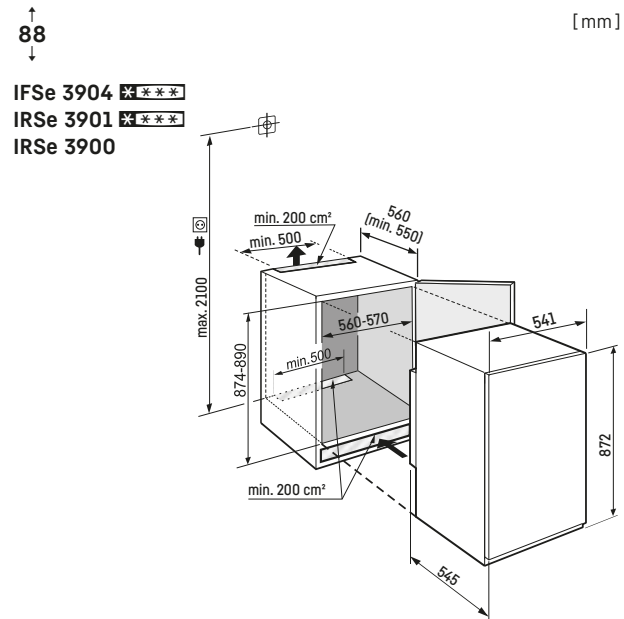

Decorplaatmaten in mm:
Hoogte/breedte 860/585,
Max. dikte 4 mm.