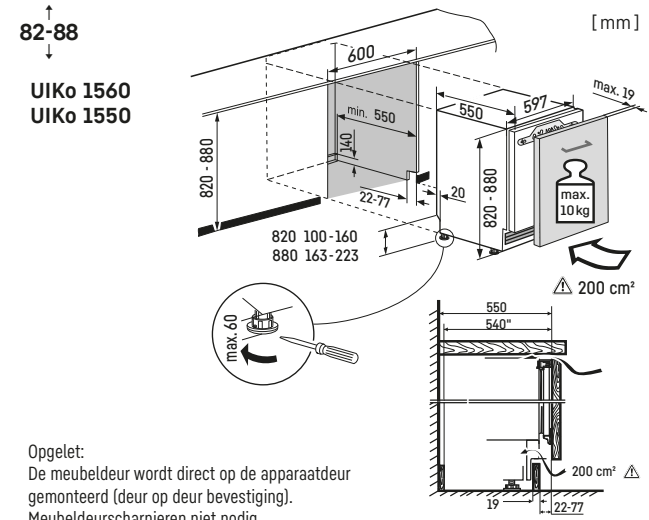

Opgelet:
De meubeldeur wordt direct op de apparaatdeur gemonteerd (deur op deur bevestiging). Meubeldeurscharnieren niet nodig.
Variabele plinthoogte bij een apparaathoogte van 820 mm (werkbladhoogte 850 mm) 100-160 mm. Bij apparaathoogte van 880 mm (werkbladhoogte 900 mm) 163-163-223 mm. Plintdiepte instelbaar: 22 tot 77 mm.