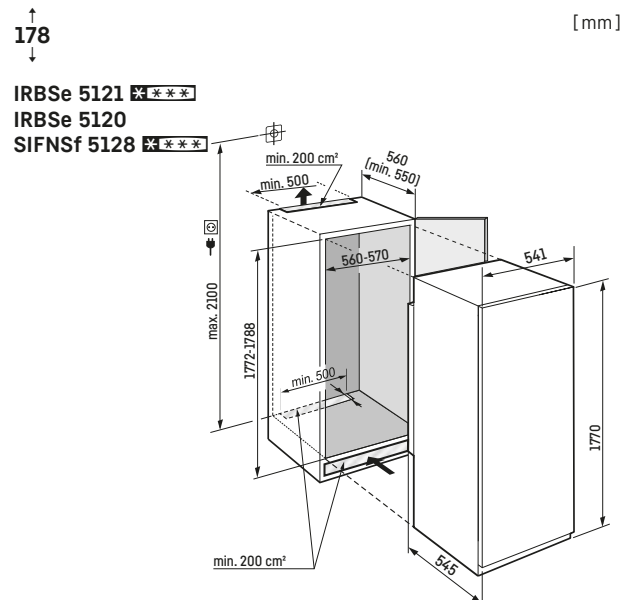

Opgelet:
De meubeldeur wordt direct op de apparaatdeur gemonteerd (deur op deur bevestiging). Meubeldeurscharnieren niet nodig.

Decorplaatmaten in mm:
Hoogte/breedte 1206/585,
Max. dikte 4 mm.

Opgelet:
De meubeldeur wordt direct op de apparaatdeur gemonteerd (deur op deur bevestiging). Meubeldeurscharnieren niet nodig.