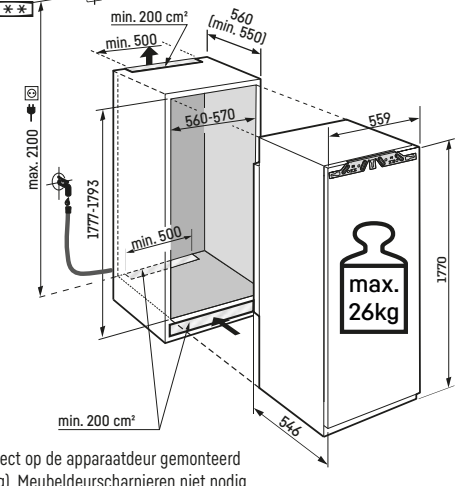

↑ 178 [mm]

IRBAd 5190
SIFNAe 5188