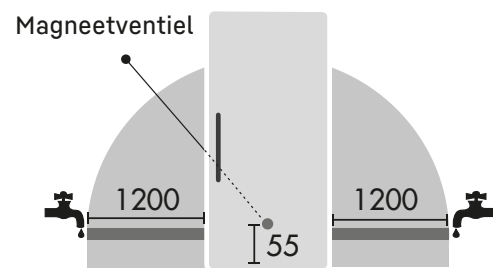

Inbouwtekeningen

↑ 203 [mm]

ECBN 6256

Inclusief 3m slang voor vaste wateraansluiting 3/4

Opgelet:
De meubel deur wordt direct op de apparaat deur gemonteerd (deur op deur bevestiging). Meubel deurscharnieren niet nodig.

↑ 178 [mm]

Vaste wateraansluiting

ECBN 6256

Vaste wateraansluiting

ECBN 6156
ECBN 5066

Vaste wateraansluiting voor automatische IceMaker noodzakelijk (3/4")!
Inclusief 3m slang voor vaste wateraansluiting 3/4"

↑ 178 [mm]

SICNd 5153
ICBNd 5153
ICBNe 5123
ICNe 5133
ICd 5123
ICNe 5103
ICNc 5123
ICe 5103
ICNd 5123

Opgelet:
De meubel deur wordt direct op de apparaat deur gemonteerd (deur op deur bevestiging). Meubel deurscharnieren niet nodig.

↑ 178 [mm]

ICBdi 5182

Opgelet:
De meubel deur wordt direct op de apparaat deur gemonteerd (deur op deur bevestiging). Meubel deurscharnieren niet nodig.

↑ 203 [mm]

ECBN 6156

Inclusief 3m slang voor vaste wateraansluiting 3/4

Opgelet:
De meubel deur wordt direct op de apparaat deur gemonteerd (deur op deur bevestiging). Meubel deurscharnieren niet nodig.

↑ 178 [mm]

ICBNdi 5183
ICBNd 5163
ICNdi 5173
ICBNd 5173

Opgelet:
De meubel deur wordt direct op de apparaat deur gemonteerd (deur op deur bevestiging). Meubel deurscharnieren niet nodig.

↑ 178 [mm]

ICBNSe 5123
ICNSe 5103
ICSe 5103

↑ 178 [mm]

ICBc 5182
ICBb 5152

Opgelet:
De meubel deur wordt direct op de apparaat deur gemonteerd (deur op deur bevestiging). Meubel deurscharnieren niet nodig.

↑ 178 [mm]

ICSe 5122
ICBSd 5122

↑ 178 [mm]

IRBAd 5190
SIFNAe 5188

Opgelet:
De meubel deur wordt direct op de apparaat deur gemonteerd (deur op deur bevestiging). Meubel deurscharnieren niet nodig.

↑ 203 [mm]

ECBN 5066

Inclusief 3m slang voor vaste wateraansluiting 3/4