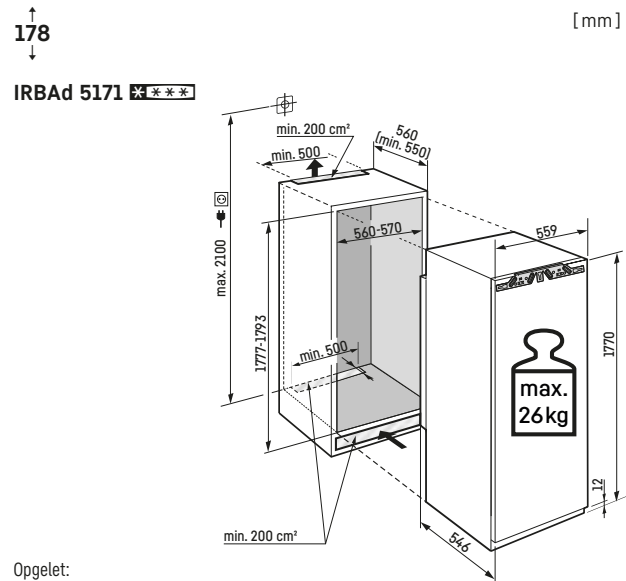

Opgelet:
De meubeldeur wordt direct op de apparaatdeur gemonteerd (deur op deur bevestiging). Meubeldeurscharnieren niet nodig.