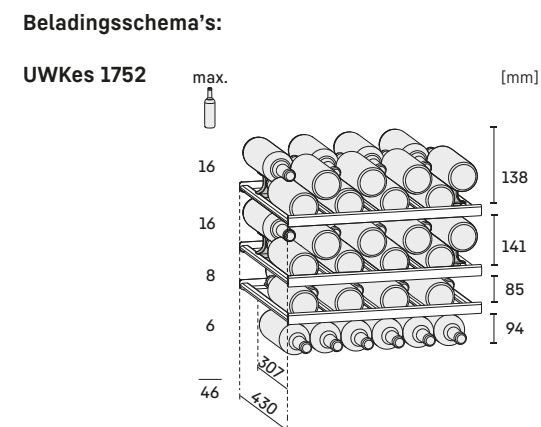

Inbouwtekeningen

Deurmatten: (B/H/D) 595/1233/552 mm.

Deurmatten: (B/H/D) 595/906/552 mm.

* Afbeelding met gemonteerd edelstalen frame (accessoire),
Deurmatten: (B/H/D) 595/906/552 mm.

* Afbeelding met gemonteerd edelstalen frame (accessoire),
Deurmatten: (B/H/D) 595/1233/552 mm.