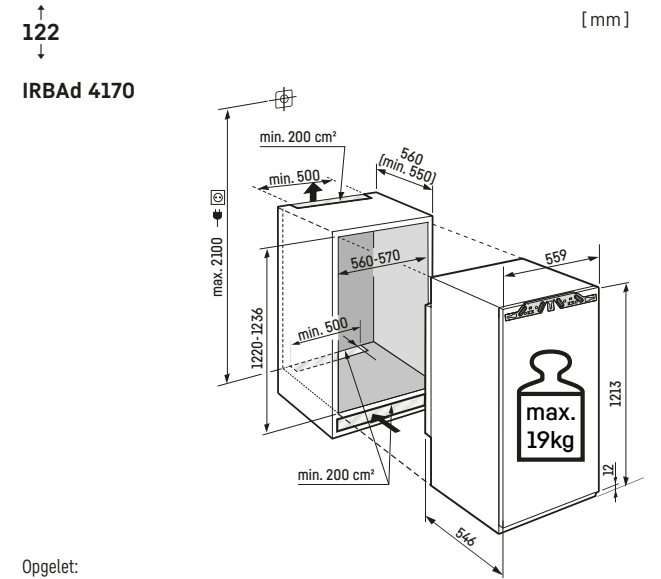

Opgelet:
De meubeldeur wordt direct op de apparaatdeur gemonteerd (deur op deur bevestiging). Meubeldeurscharnieren niet nodig.

Decorplaatmaten in mm:
Hoogte/breedte 1206/585,
Max. dikte 4 mm.

Opgelet:
De meubeldeur wordt direct op de apparaatdeur gemonteerd (deur op deur bevestiging). Meubeldeurscharnieren niet nodig.