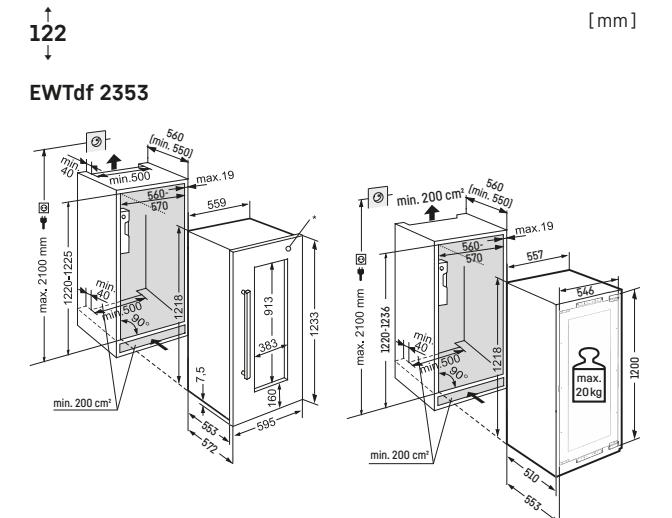

Deurmatten: (B/H/D) 595/1233/552 mm.

Deurmatten: (B/H/D) 595/906/552 mm.

* Afbeelding met gemonteerd edelstalen frame (accessoire),
Deurmatten: (B/H/D) 595/906/552 mm.

* Afbeelding met gemonteerd edelstalen frame (accessoire),
Deurmatten: (B/H/D) 595/1233/552 mm.