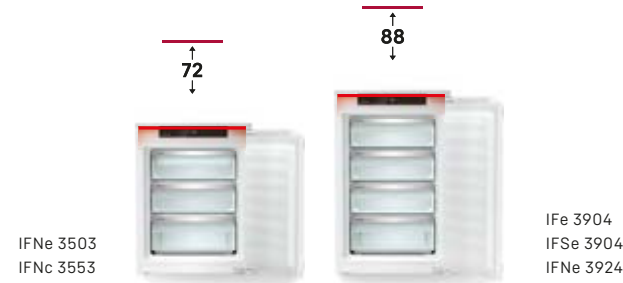

Zo stelt u uw eigen koelmeubel samen.

Om condensvorming tussen de apparaten te voorkomen, hebben de naast elkaar geplaatste Liebherr-apparaten een ingebouwd verwarmingselement in het bovenpaneel en/of de zijpanelen. Dit betekent dat verschillende Liebherr-modellen zonder problemen kunnen worden gecombineerd en perfect beschermd blijven, net als de keukenmeubelen.

Stel uw eigen koelmeubel samen op www.liebherr.be

Diepvriezers met verwarmd bovenpaneel

Dankzij het verwarmde bovenpaneel kunnen diepvriezers met een nishoogte van 72 of 88 cm verticaal gecombineerd worden met een koelkast of wijnkast van elke nishoogte.

Aan beide zijden verwarmde zijpanelen

Dankzij de verwarmde zijpanelen kunnen aan beide kanten apparaten van elke nishoogte worden geplaatst.

Verwarmd bovenpaneel en verwarmde zijpanelen

Het verwarmde bovenpaneel en de verwarmde zijwanden maken het mogelijk apparaten te combineren naar boven met apparaten in elke nishoogte. Combinaties mogelijk tot nishoogte 178 cm aan beide zijden.