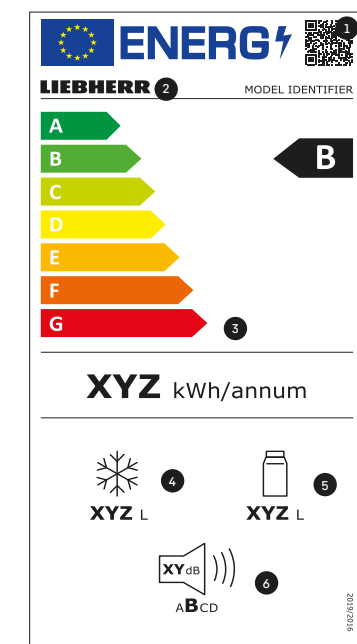

Het huidige EU-energielabel voor elektrische apparaten

1. De QR-code voor de identificatie van het product in de EU-database EPREL (European Product Database for Energy Labeling).
2. De „Model Identifier“ voor de handmatige identificatie van het product in de EU-database EPREL, bijv. via het artikelnummer.
3. De nieuwe efficiëntieschaal van „A“ tot „G“. „G“ is echter alleen bestemd voor wijnkoelers.
4. Het totaalvolume* van alle vriesvakken.
5. Het totaalvolume* van alle koel- en vriesvakken.
6. Het geluidsniveau wordt nu ingedeeld in de klassen „A“ tot en met „D“.