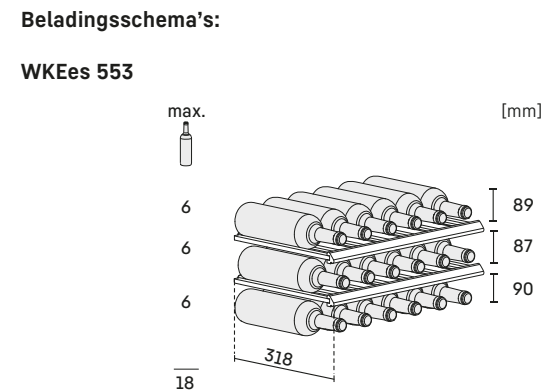

Inbouwtekeningen

Deurmatten: (B/H/D) 595/1233/552 mm.

Deurmatten: (B/H/D) 595/906/552 mm.

* Afbeelding met gemonteerd edelstalen frame (accessoire),
Deurmatten: (B/H/D) 595/906/552 mm.

* Afbeelding met gemonteerd edelstalen frame (accessoire),
Deurmatten: (B/H/D) 595/1233/552 mm.