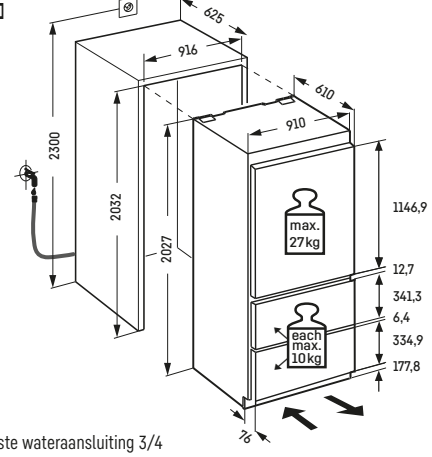

↑ 178 [mm]

ICBdi 5182

Opgelet:
De meubel deur wordt direct op de apparaat deur gemonteerd (deur op deur bevestiging). Meubel deurscharnieren niet nodig.

↑ 203 [mm]

ECBN 6156

Inclusief 3m slang voor vaste wateraansluiting 3/4