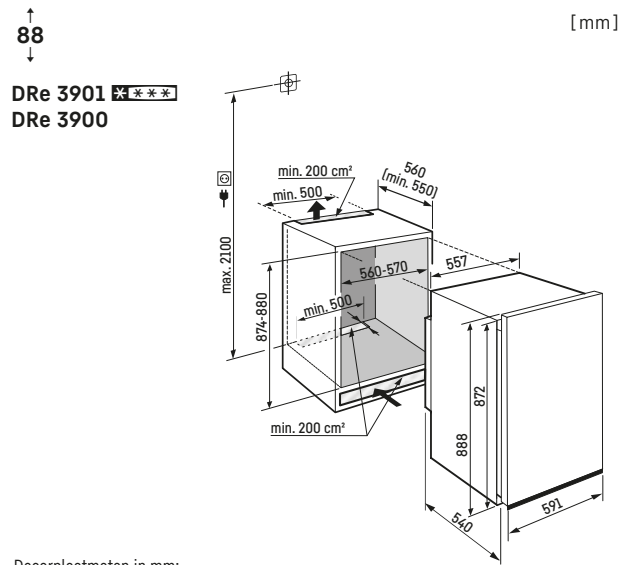

Opgelet:
De meubeldeur wordt direct op de apparaatdeur gemonteerd (deur op deur bevestiging). Meubeldeurscharnieren niet nodig.

Decorplaatmaten in mm:
Hoogte/breedte 1206/585,
Max. dikte 4 mm.

Opgelet:
De meubeldeur wordt direct op de apparaatdeur gemonteerd (deur op deur bevestiging). Meubeldeurscharnieren niet nodig.