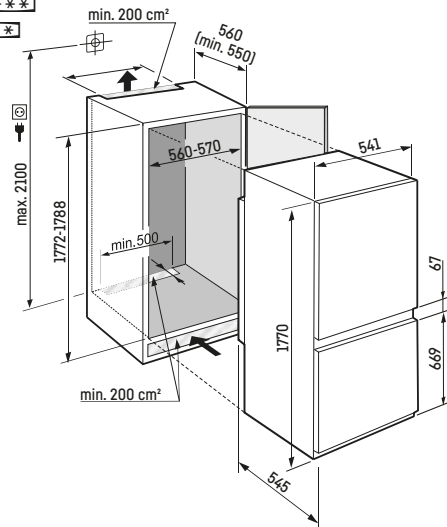

Opgelet:
De meubel deur wordt direct op de apparaat deur gemonteerd (deur op deur bevestiging). Meubel deurscharnieren niet nodig.

↑ 178 [mm]

ICBNSe 5123
ICNSe 5103
ICSe 5103