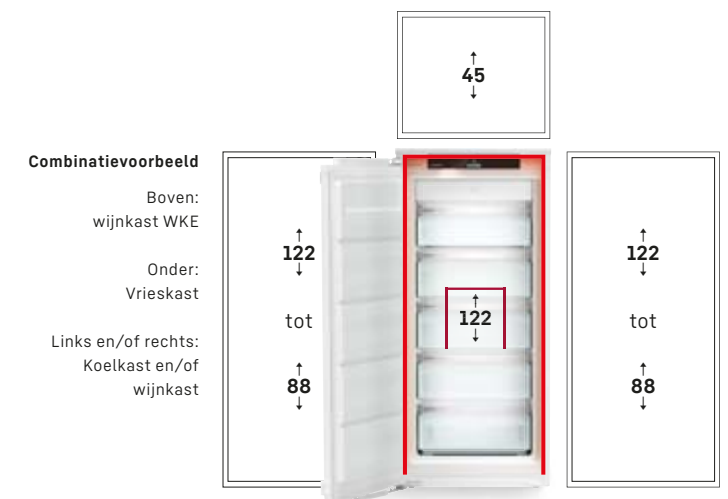

Stel uw eigen koelmeubel samen op www.liebherr.be

Diepvriezers met verwarmd bovenpaneel

Dankzij het verwarmde bovenpaneel kunnen diepvriezers met een nishoogte van 72 of 88 cm verticaal gecombineerd worden met een koelkast of wijnkast van elke nishoogte.

Aan beide zijden verwarmde zijpanelen

Dankzij de verwarmde zijpanelen kunnen aan beide kanten apparaten van elke nishoogte worden geplaatst.

Verwarmd bovenpaneel en verwarmde zijpanelen

Het verwarmde bovenpaneel en de verwarmde zijwanden maken het mogelijk apparaten te combineren naar boven met apparaten in elke nishoogte. Combinaties mogelijk tot nishoogte 178 cm aan beide zijden.