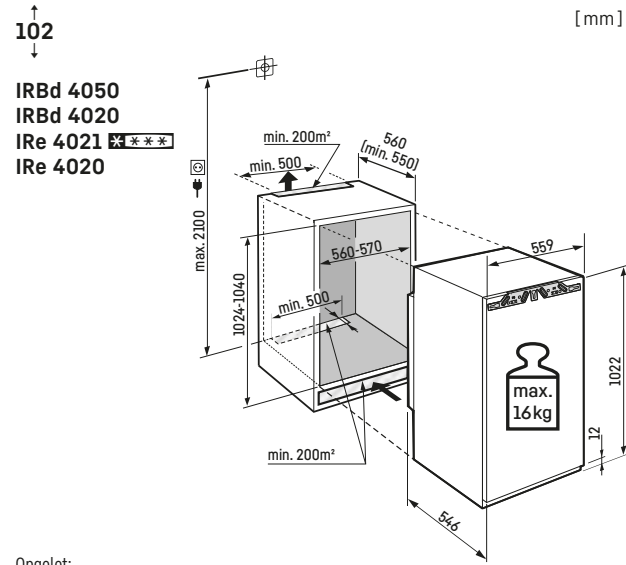

Opgelet:
De meubeldeur wordt direct op de apparaatdeur gemonteerd (deur op deur bevestiging). Meubeldeurscharnieren niet nodig.

Decorplaatmaten in mm:
Hoogte/breedte 1206/585,
Max. dikte 4 mm.

Opgelet:
De meubeldeur wordt direct op de apparaatdeur gemonteerd (deur op deur bevestiging). Meubeldeurscharnieren niet nodig.