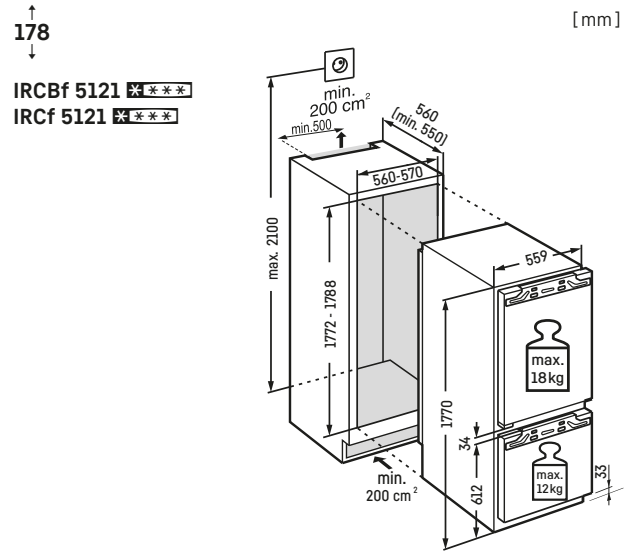

Opgelet:
De meubeldeur wordt direct op de apparaatdeur gemonteerd (deur op deur bevestiging). Meubeldeurscharnieren niet nodig.