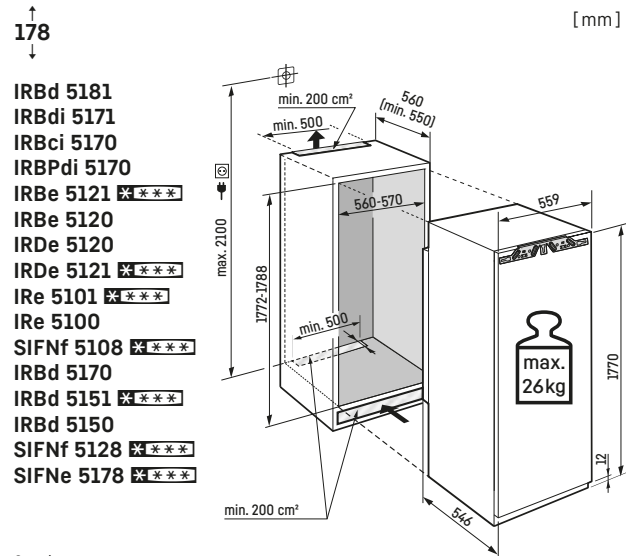

Opgelet:
De meubeldeur wordt direct op de apparaatdeur gemonteerd (deur op deur bevestiging). Meubeldeurscharnieren niet nodig.