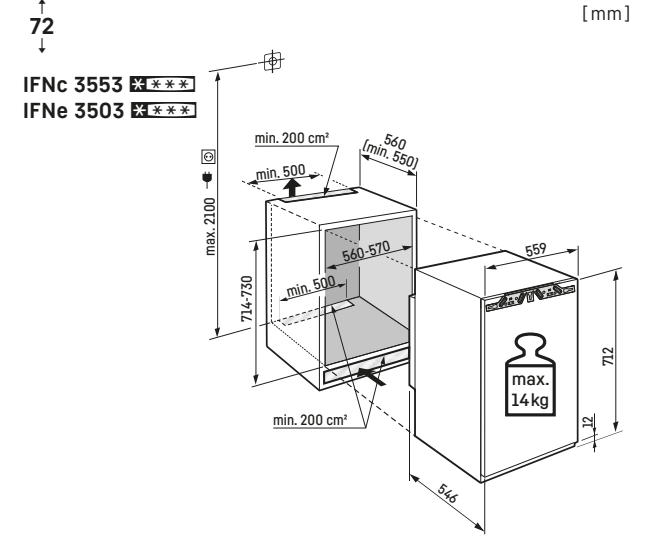

Opgelet:
De meubeldeur wordt direct op de apparaatdeur gemonteerd (deur op deur bevestiging). Meubeldeurscharnieren niet nodig.