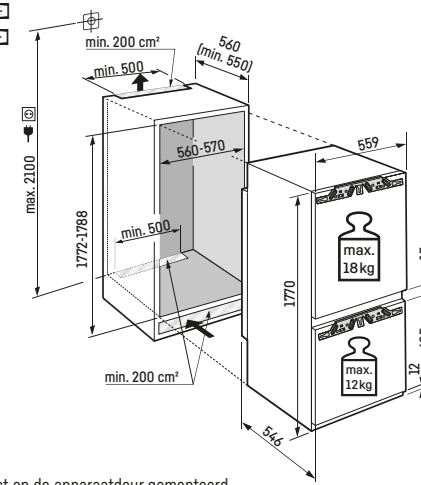

Vaste wateraansluiting voor automatische IceMaker noodzakelijk (3/4")!
Inclusief 3m slang voor vaste wateraansluiting 3/4"

↑ 178 [mm]

SICNd 5153
ICBNd 5153
ICBNe 5123
ICNe 5133
ICd 5123
ICNe 5103
ICNc 5123
ICe 5103
ICNd 5123