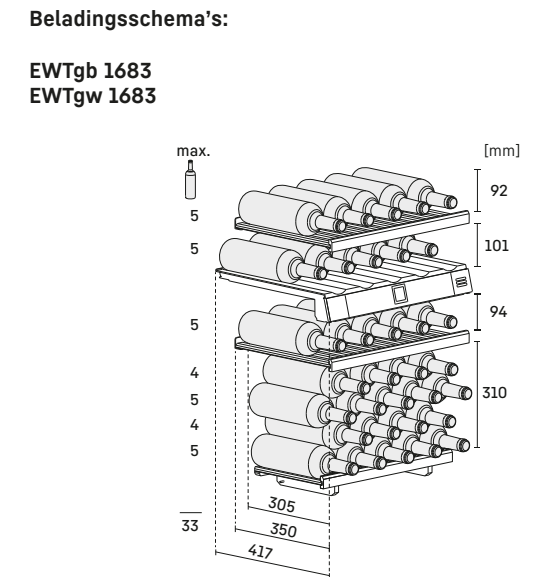

Deurmatten: (B/H/D) 595/1233/552 mm.

Deurmatten: (B/H/D) 595/906/552 mm.

* Afbeelding met gemonteerd edelstalen frame (accessoire),
Deurmatten: (B/H/D) 595/906/552 mm.

* Afbeelding met gemonteerd edelstalen frame (accessoire),
Deurmatten: (B/H/D) 595/1233/552 mm.