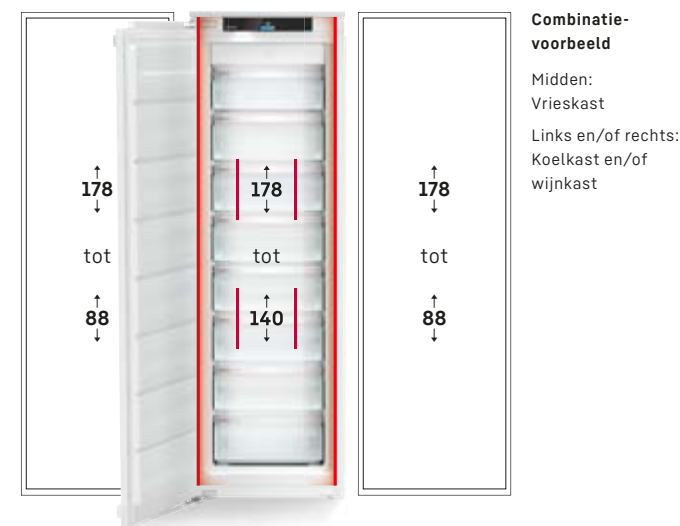

Zo stelt u uw eigen koelmeubel samen.

Om condensvorming tussen de apparaten te voorkomen, hebben de naast elkaar geplaatste Liebherr-apparaten een ingebouwd verwarmingselement in het bovenpaneel en/of de zijpanelen. Dit betekent dat verschillende Liebherr-modellen zonder problemen kunnen worden gecombineerd en perfect beschermd blijven, net als de keukenmeubelen.

Stel uw eigen koelmeubel samen op www.liebherr.be

Diepvriezers met verwarmd bovenpaneel

Dankzij het verwarmde bovenpaneel kunnen diepvriezers met een nishoogte van 72 of 88 cm verticaal gecombineerd worden met een koelkast of wijnkast van elke nishoogte.

Aan beide zijden verwarmde zijpanelen

Dankzij de verwarmde zijpanelen kunnen aan beide kanten apparaten van elke nishoogte worden geplaatst.

Verwarmd bovenpaneel en verwarmde zijpanelen

Het verwarmde bovenpaneel en de verwarmde zijwanden maken het mogelijk apparaten te combineren naar boven met apparaten in elke nishoogte. Combinaties mogelijk tot nishoogte 178 cm aan beide zijden.