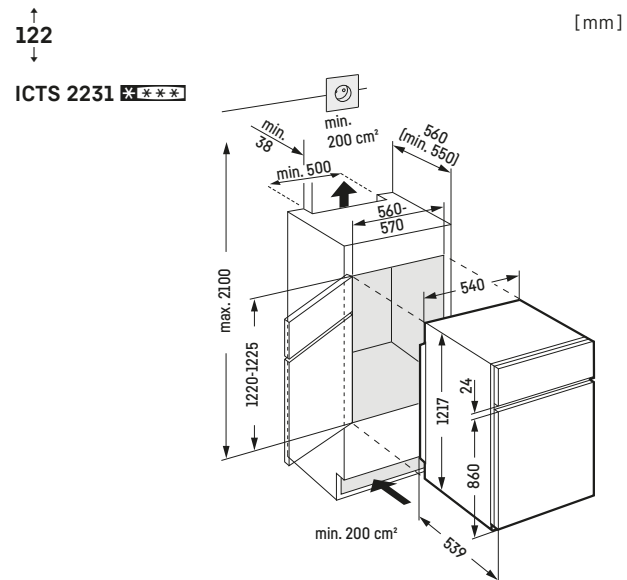

Opgelet:
De meubeldeur wordt direct op de apparaatdeur gemonteerd (deur op deur bevestiging). Meubeldeurscharnieren niet nodig.

Decorplaatmaten in mm:
Hoogte/breedte 1206/585,
Max. dikte 4 mm.

Opgelet:
De meubeldeur wordt direct op de apparaatdeur gemonteerd (deur op deur bevestiging). Meubeldeurscharnieren niet nodig.