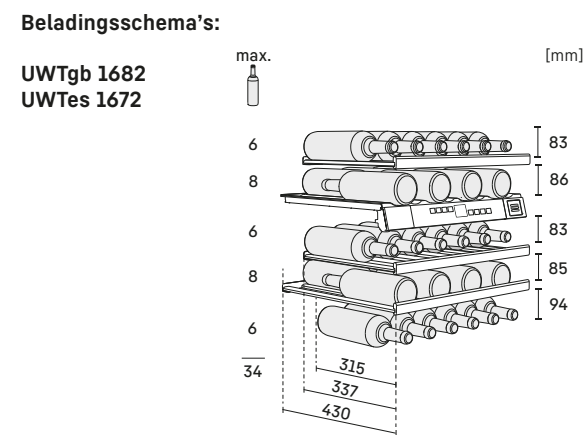

Inbouwtekeningen

Deurmatten: (B/H/D) 595/1233/552 mm.

Deurmatten: (B/H/D) 595/906/552 mm.

* Afbeelding met gemonteerd edelstalen frame (accessoire),
Deurmatten: (B/H/D) 595/906/552 mm.

* Afbeelding met gemonteerd edelstalen frame (accessoire),
Deurmatten: (B/H/D) 595/1233/552 mm.