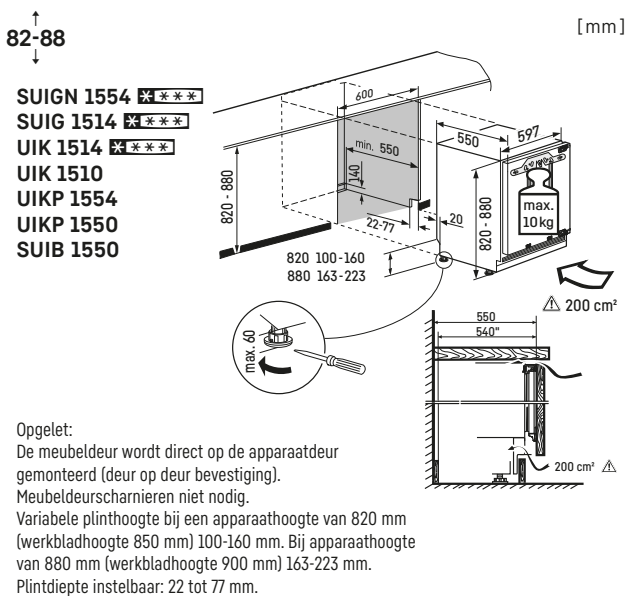

Beladingsschema's:
EWTgb 3583
EWTgw 3583

Opgelet:
De meubeldeur wordt direct op de apparaatdeur gemonteerd (deur op deur bevestiging). Meubeldeurscharnieren niet nodig.
Variabele plinthoogte bij een apparaathoogte van 820 mm (werkbladhoogte 850 mm) 100-160 mm. Bij apparaathoogte van 880 mm (werkbladhoogte 900 mm) 163-223 mm. Plintdiepte instelbaar: 22 tot 77 mm.