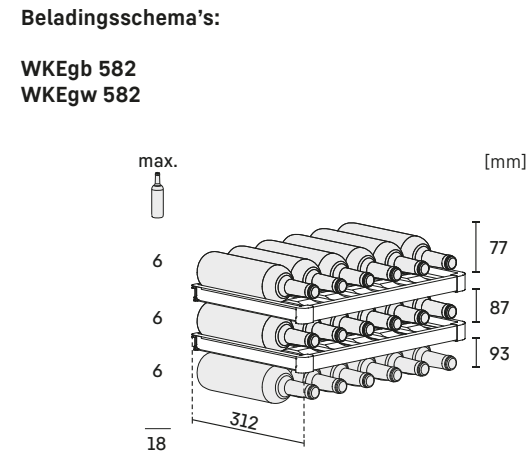

Inbouwtekeningen

Deurmatten: (B/H/D) 595/1233/552 mm.

Deurmatten: (B/H/D) 595/906/552 mm.

* Afbeelding met gemonteerd edelstalen frame (accessoire),
Deurmatten: (B/H/D) 595/906/552 mm.

* Afbeelding met gemonteerd edelstalen frame (accessoire),
Deurmatten: (B/H/D) 595/1233/552 mm.