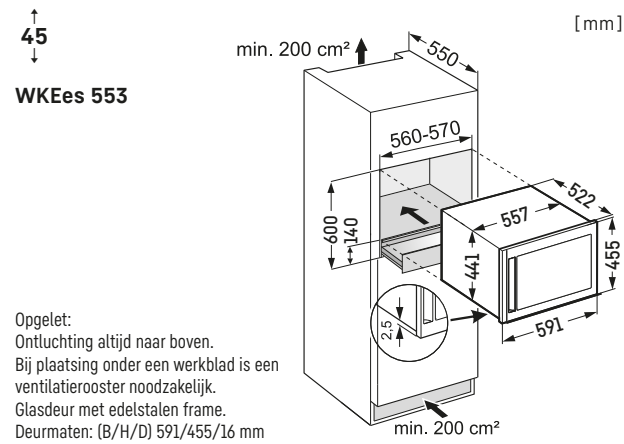

Inbouwtekeningen

Deurmatten: (B/H/D) 595/1233/552 mm.

Deurmatten: (B/H/D) 595/906/552 mm.

* Afbeelding met gemonteerd edelstalen frame (accessoire),
Deurmatten: (B/H/D) 595/906/552 mm.

* Afbeelding met gemonteerd edelstalen frame (accessoire),
Deurmatten: (B/H/D) 595/1233/552 mm.