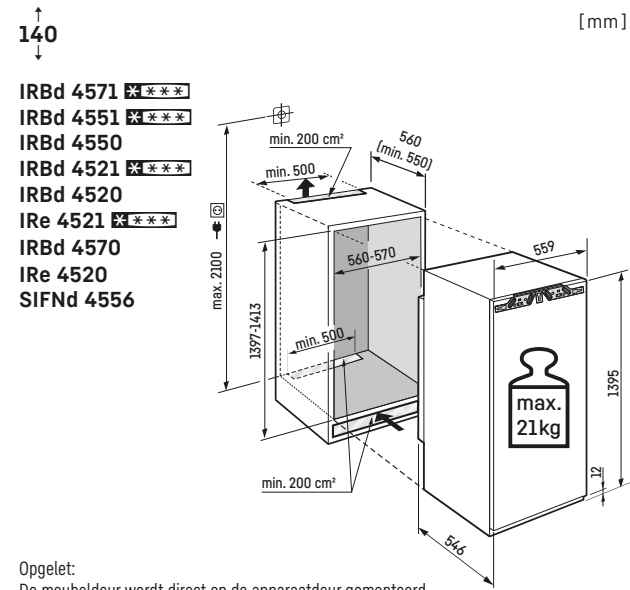

Opgelet:
De meubeldeur wordt direct op de apparaatdeur gemonteerd (deur op deur bevestiging). Meubeldeurscharnieren niet nodig.