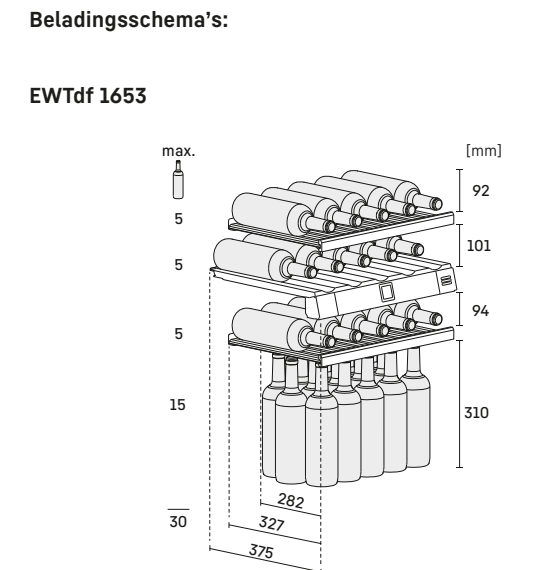

Deurmatten: (B/H/D) 595/1233/552 mm.

Deurmatten: (B/H/D) 595/906/552 mm.

* Afbeelding met gemonteerd edelstalen frame (accessoire),
Deurmatten: (B/H/D) 595/906/552 mm.

* Afbeelding met gemonteerd edelstalen frame (accessoire),
Deurmatten: (B/H/D) 595/1233/552 mm.