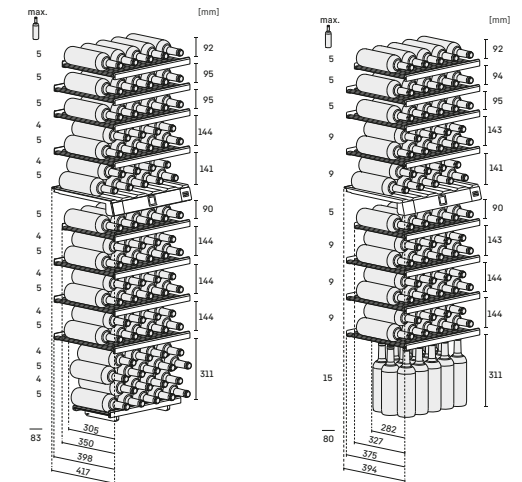

Beladingsschema's:
EWTgb 3583
EWTgw 3583

Opgelet:
De meubeldeur wordt direct op de apparaatdeur gemonteerd (deur op deur bevestiging). Meubeldeurscharnieren niet nodig.
Variabele plinthoogte bij een apparaathoogte van 820 mm (werkbladhoogte 850 mm) 100-160 mm. Bij apparaathoogte van 880 mm (werkbladhoogte 900 mm) 163-223 mm. Plintdiepte instelbaar: 22 tot 77 mm.