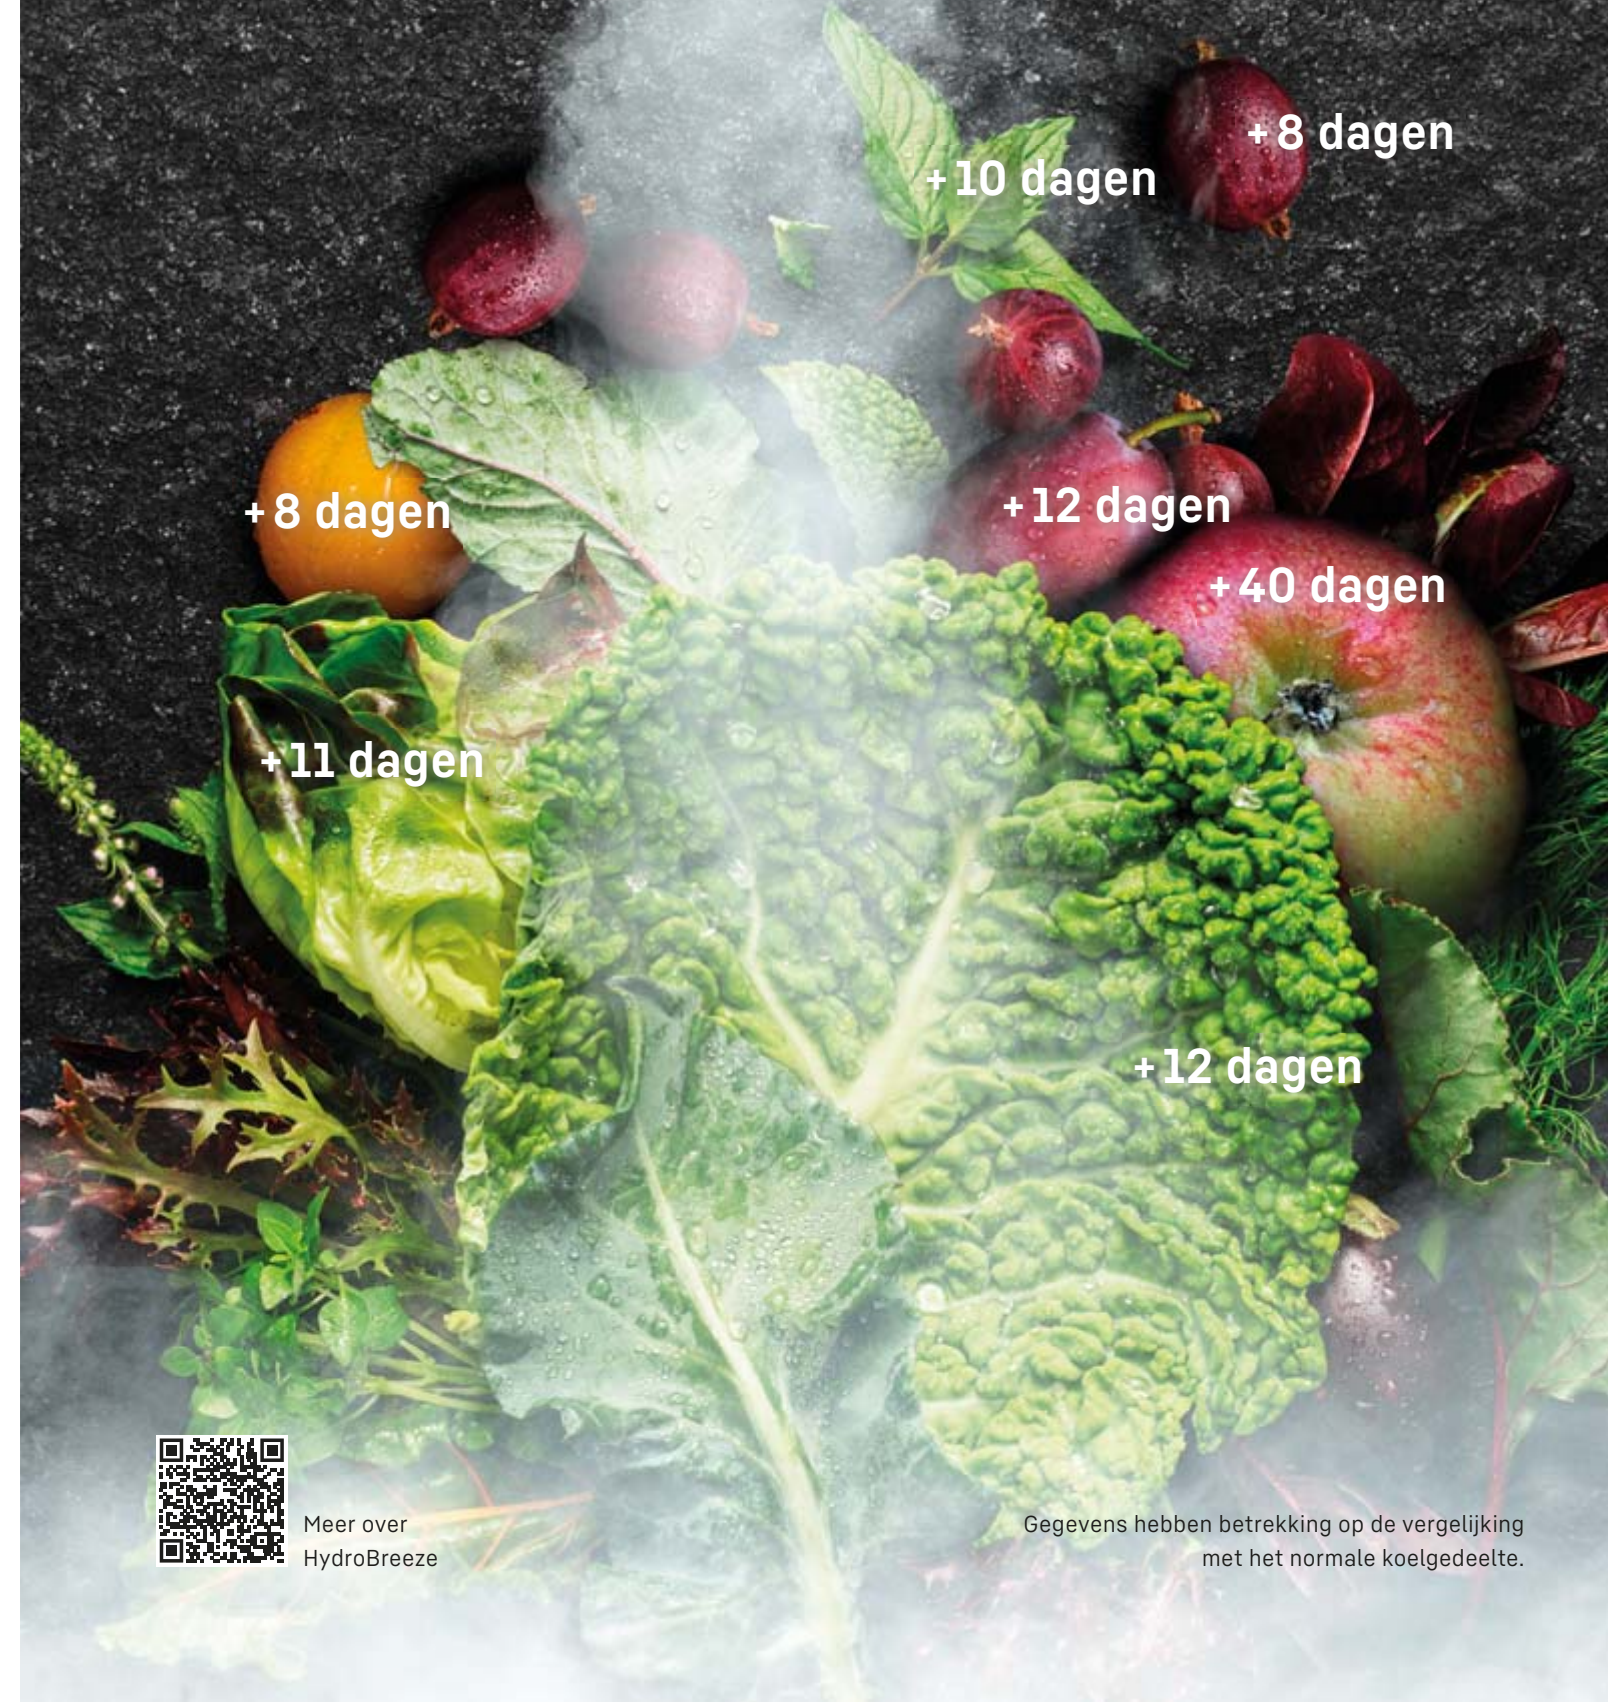

Meer over
HydroBreeze

Gegevens hebben betrekking op de vergelijking
met het normale koelgedeelte.