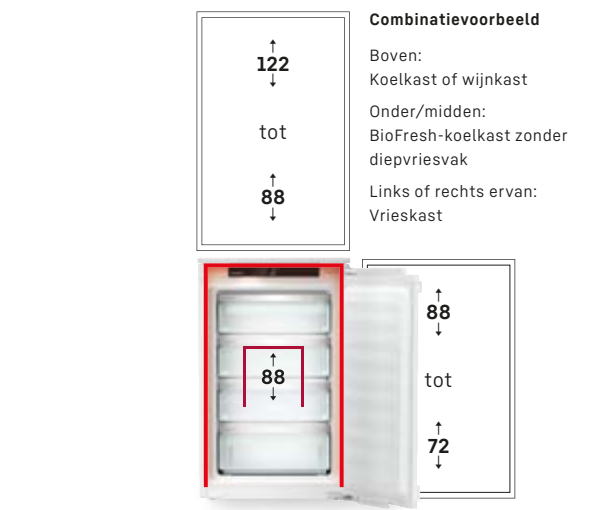

Stel uw eigen koelmeubel samen op www.liebherr.be

Diepvriezers met verwarmd bovenpaneel

Dankzij het verwarmde bovenpaneel kunnen diepvriezers met een nishoogte van 72 of 88 cm verticaal gecombineerd worden met een koelkast of wijnkast van elke nishoogte.

Aan beide zijden verwarmde zijpanelen

Dankzij de verwarmde zijpanelen kunnen aan beide kanten apparaten van elke nishoogte worden geplaatst.

Verwarmd bovenpaneel en verwarmde zijpanelen

Het verwarmde bovenpaneel en de verwarmde zijwanden maken het mogelijk apparaten te combineren naar boven met apparaten in elke nishoogte. Combinaties mogelijk tot nishoogte 178 cm aan beide zijden.