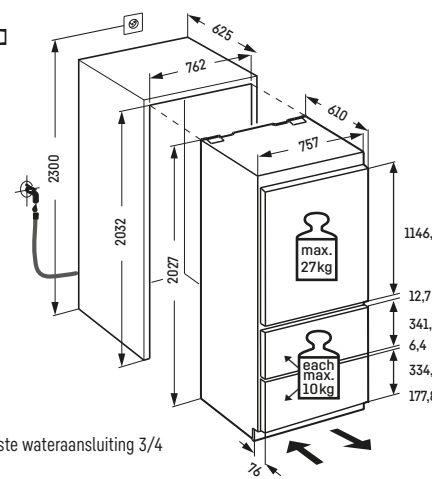

ECBN 5066

Inclusief 3m slang voor vaste wateraansluiting 3/4

Opgelet:
De meubel deur wordt direct op de apparaat deur gemonteerd (deur op deur bevestiging). Meubel deurscharnieren niet nodig.

Vaste wateraansluiting