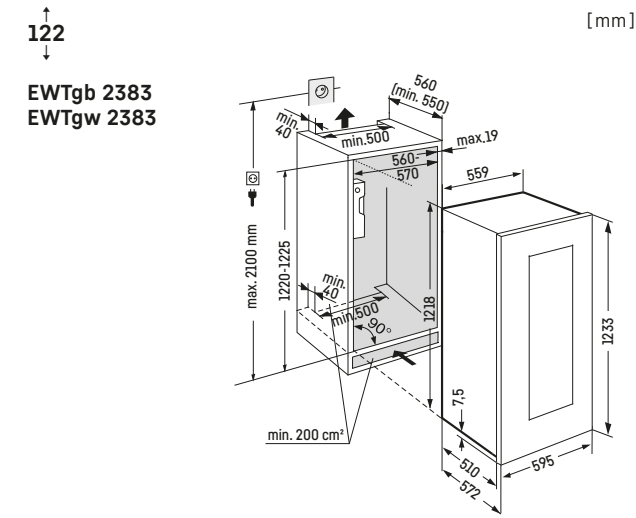

Deurmatten: (B/H/D) 595/1233/552 mm.

Deurmatten: (B/H/D) 595/906/552 mm.

* Afbeelding met gemonteerd edelstalen frame (accessoire),
Deurmatten: (B/H/D) 595/906/552 mm.

* Afbeelding met gemonteerd edelstalen frame (accessoire),
Deurmatten: (B/H/D) 595/1233/552 mm.