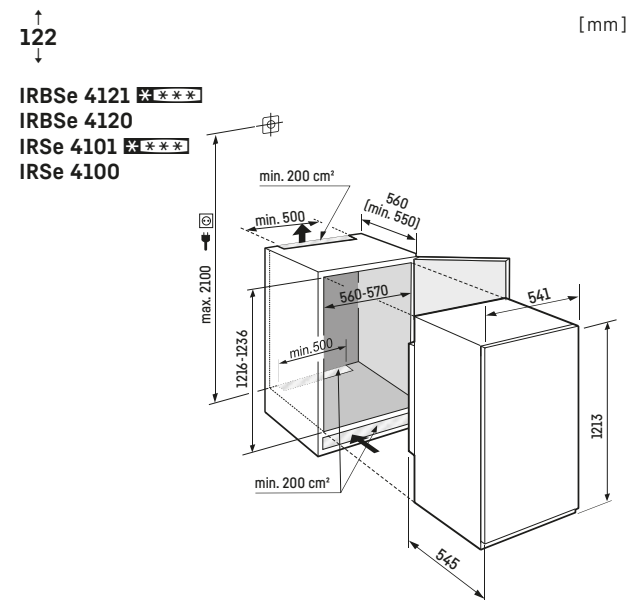

Opgelet:
De meubeldeur wordt direct op de apparaatdeur gemonteerd (deur op deur bevestiging). Meubeldeurscharnieren niet nodig.

Decorplaatmaten in mm:
Hoogte/breedte 1206/585,
Max. dikte 4 mm.

Opgelet:
De meubeldeur wordt direct op de apparaatdeur gemonteerd (deur op deur bevestiging). Meubeldeurscharnieren niet nodig.