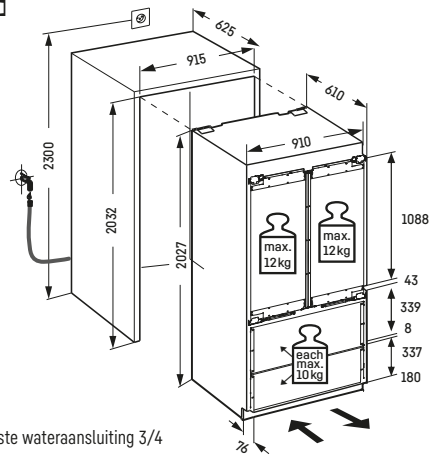

Inbouwtekeningen

↑ 203 [mm]

ECBN 6256

Inclusief 3m slang voor vaste wateraansluiting 3/4

Opgelet:
De meubel deur wordt direct op de apparaat deur gemonteerd (deur op deur bevestiging). Meubel deurscharnieren niet nodig.