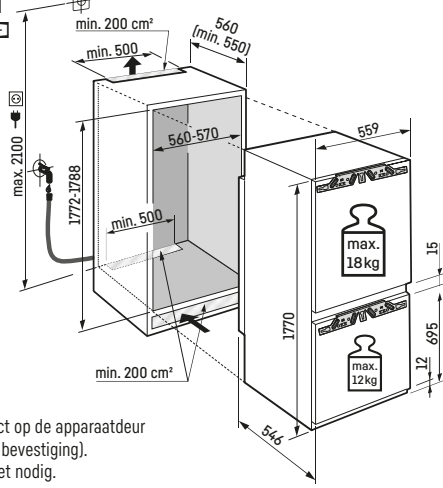

Inclusief 3m slang voor vaste wateraansluiting 3/4

Opgelet:
De meubel deur wordt direct op de apparaat deur gemonteerd (deur op deur bevestiging). Meubel deurscharnieren niet nodig.

↑ 178 [mm]

ICBNdi 5183
ICBNd 5163
ICNdi 5173
ICBNd 5173