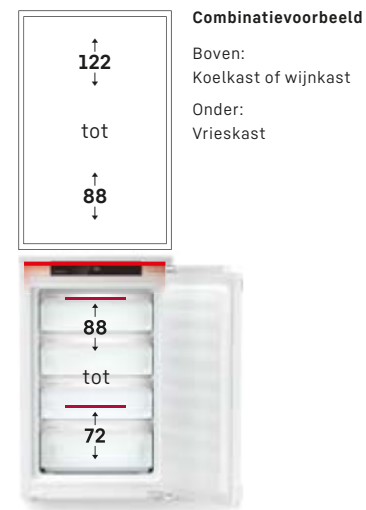

Diepvriezers met verwarmd bovenpaneel

Dankzij het verwarmde bovenpaneel kunnen diepvriezers met een nishoogte van 72 of 88 cm verticaal gecombineerd worden met een koelkast of wijnkast van elke nishoogte.

Aan beide zijden verwarmde zijpanelen

Dankzij de verwarmde zijpanelen kunnen aan beide kanten apparaten van elke nishoogte worden geplaatst.