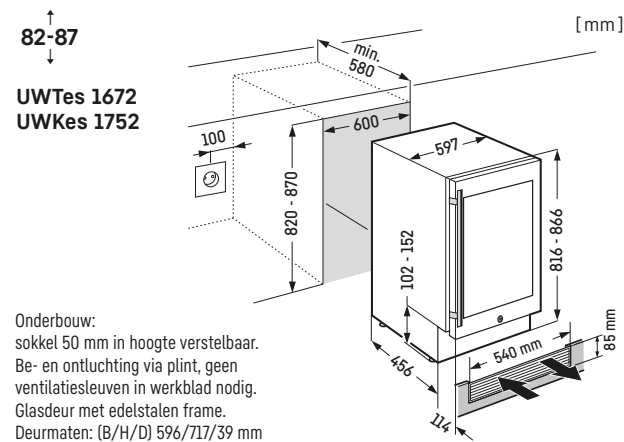

Inbouwtekeningen

Deurmatten: (B/H/D) 595/1233/552 mm.

Deurmatten: (B/H/D) 595/906/552 mm.

* Afbeelding met gemonteerd edelstalen frame (accessoire),
Deurmatten: (B/H/D) 595/906/552 mm.

* Afbeelding met gemonteerd edelstalen frame (accessoire),
Deurmatten: (B/H/D) 595/1233/552 mm.