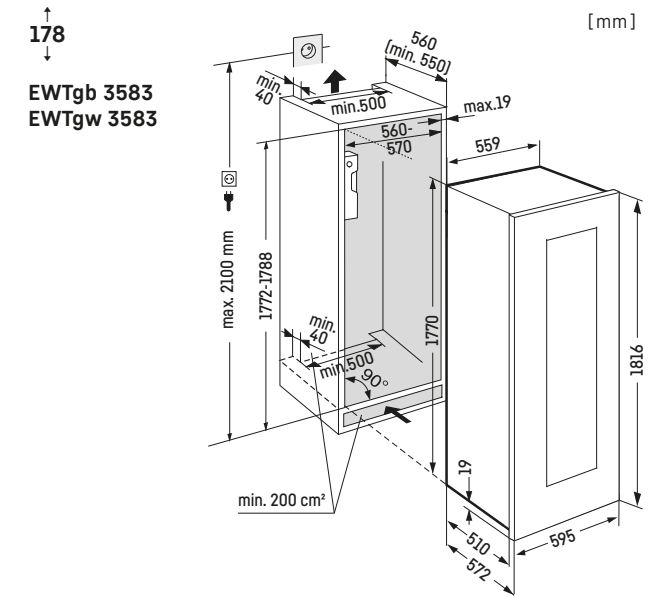

Opgelet:
De meubeldeur wordt direct op de apparaatdeur gemonteerd (deur op deur bevestiging). Meubeldeurscharnieren niet nodig.

Decorplaatmaten in mm:
Hoogte/breedte 860/585,
Max. dikte 4 mm.

Opgelet:
De meubeldeur wordt direct op de apparaatdeur gemonteerd (deur op deur bevestiging). Meubeldeurscharnieren niet nodig.
Variabele plinthoogte bij een apparaathoogte van 820 mm (werkbladhoogte 850 mm) 100-160 mm. Bij apparaathoogte van 880 mm (werkbladhoogte 900 mm) 163-163-223 mm. Plintdiepte instelbaar: 22 tot 77 mm.

Opgelet:
De meubeldeur wordt direct op de apparaatdeur gemonteerd (deur op deur bevestiging). Meubeldeurscharnieren niet nodig.

Opgelet:
De meubeldeur wordt direct op de apparaatdeur gemonteerd (deur op deur bevestiging). Meubeldeurscharnieren niet nodig.

Decorplaatmaten in mm:
Hoogte/breedte 860/585,
Max. dikte 4 mm.

Deurmaten: (B/H/D) 595/1816/552 mm.

Beladingsschema's:
EWTgb 3583
EWTgw 3583

Opgelet:
De meubeldeur wordt direct op de apparaatdeur gemonteerd (deur op deur bevestiging). Meubeldeurscharnieren niet nodig.
Variabele plinthoogte bij een apparaathoogte van 820 mm (werkbladhoogte 850 mm) 100-160 mm. Bij apparaathoogte van 880 mm (werkbladhoogte 900 mm) 163-223 mm. Plintdiepte instelbaar: 22 tot 77 mm.

Decorplaatmaten in mm:
Hoogte/breedte 678/585, Max. dikte 4 mm.

* Afbeelding met gemonteerd edelstalen frame (accessoire),
Deurmaten: (B/H/D) 595/1816/552 mm.

Beladingsschema's:
EWTgb 2383
EWTgw 2383