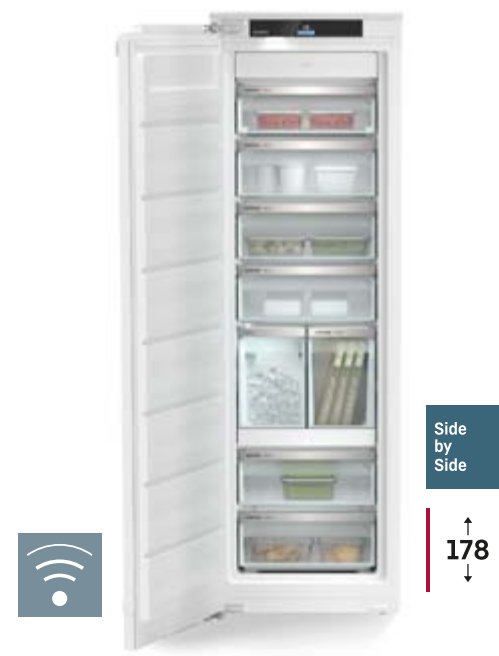

SIFNei 5188
Peak

Deur op deur / integreerbaar apparaat	
Energie-efficiëntieklasse:	E
Energieverbruik per jaar / 24 h:	237 / 0,649 kWh
Totaal volume ¹:	213 l
Geluidsniveau / Geluidsklasse:	35 dB(A) / B, SuperSilent
Klimaatklasse:	SN-T (van +10 °C tot +43 °C)
Nisafmetingen in cm (h/b/d):	177,2 - 178,8 / 56 - 57 / min. 55,0

No Frost	Super Frost	Soft System	Telescopic Rails	Touch & Swipe-Display	Vario Space	LED	Ice Tower	Ice Maker
Smart Device								

Bedieningspaneel

- 2,4" TFT, Touch & Swipe kleurenscherm
- Digitale temperatuur aanduiding
- SmartDeviceBox inbegrepen
- Alarm bij storing: optisch en akoestisch
- Deuralarm: optisch en akoestisch

Vriesgedeelte ********

- 8 diepvriesladen, waarvan 5 op uittrekbare telescooprails, VarioSpace
- IceTower
- IceMaker met vaste wateraansluiting 3/4"
- IJsblokjesvoorraad: 5,7 kg
- LED verlichting
- Bewaartijd bij storing: 9 uur
- Invriescapaciteit in 24 uur: 10 kg
- 2 koude accu's
- Draagplateaus van veiligheidsglas

Uitrustingsvoordelen

- Warme wanden tweezijdig, geschikt voor combinatie met andere koel-, vries en/of wijnkasten
- In de hoogte verstelbare pootjes voorzijde
- Verwisselbare deurscharniering
- Verwisselbaar deurrubber