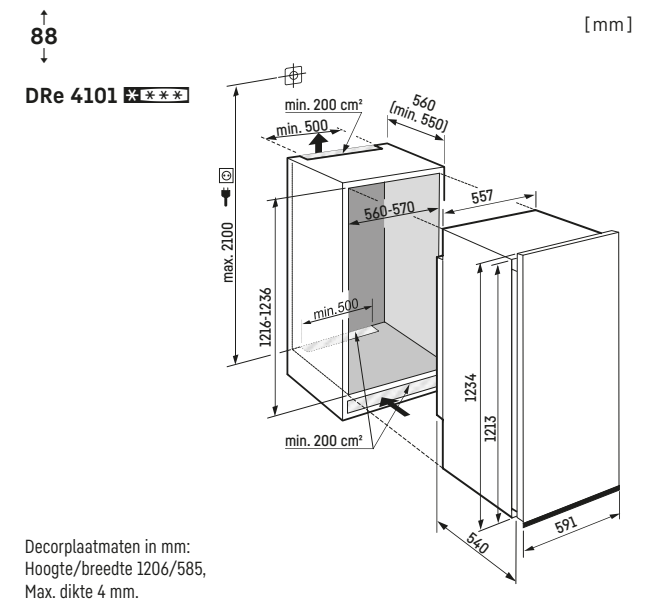

Opgelet:
De meubeldeur wordt direct op de apparaatdeur gemonteerd (deur op deur bevestiging). Meubeldeurscharnieren niet nodig.

Decorplaatmaten in mm:
Hoogte/breedte 1206/585,
Max. dikte 4 mm.

Opgelet:
De meubeldeur wordt direct op de apparaatdeur gemonteerd (deur op deur bevestiging). Meubeldeurscharnieren niet nodig.