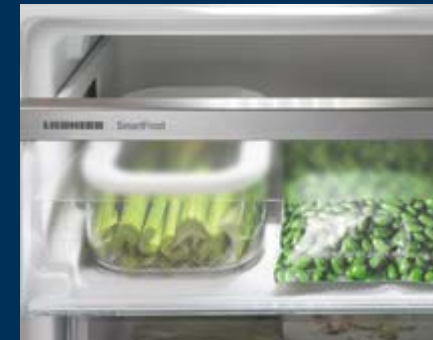

LED vriesvakverlichting

De LED vriesvakverlichting zorgt voor een aangenaam licht in uw diepvries-laden. Zo vindt u de gewenste levensmiddelen nog eenvoudiger terug. De energie-efficiënte verlichting is elegant en plaatsbesparend boven de laden geïntegreerd.