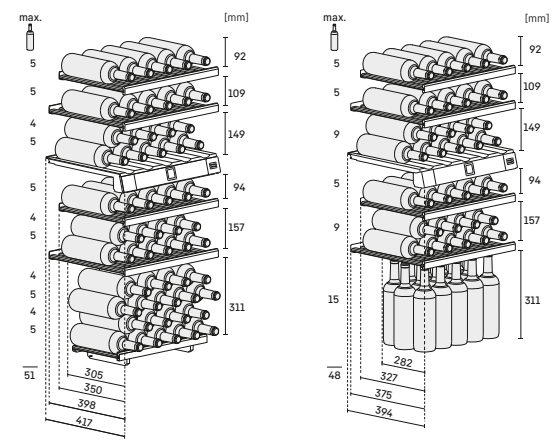

Beladingsschema's:
EWTgb 2383
EWTgw 2383