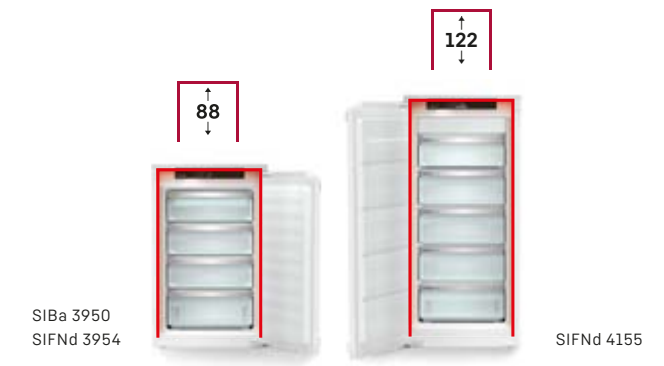

Zo stelt u uw eigen koelmeubel samen.

Om condensvorming tussen de apparaten te voorkomen, hebben de naast elkaar geplaatste Liebherr-apparaten een ingebouwd verwarmingselement in het bovenpaneel en/of de zijpanelen. Dit betekent dat verschillende Liebherr-modellen zonder problemen kunnen worden gecombineerd en perfect beschermd blijven, net als de keukenmeubelen.

Stel uw eigen koelmeubel samen op www.liebherr.be

Diepvriezers met verwarmd bovenpaneel

Dankzij het verwarmde bovenpaneel kunnen diepvriezers met een nishoogte van 72 of 88 cm verticaal gecombineerd worden met een koelkast of wijnkast van elke nishoogte.

Aan beide zijden verwarmde zijpanelen

Dankzij de verwarmde zijpanelen kunnen aan beide kanten apparaten van elke nishoogte worden geplaatst.

Verwarmd bovenpaneel en verwarmde zijpanelen

Het verwarmde bovenpaneel en de verwarmde zijwanden maken het mogelijk apparaten te combineren naar boven met apparaten in elke nishoogte. Combinaties mogelijk tot nishoogte 178 cm aan beide zijden.