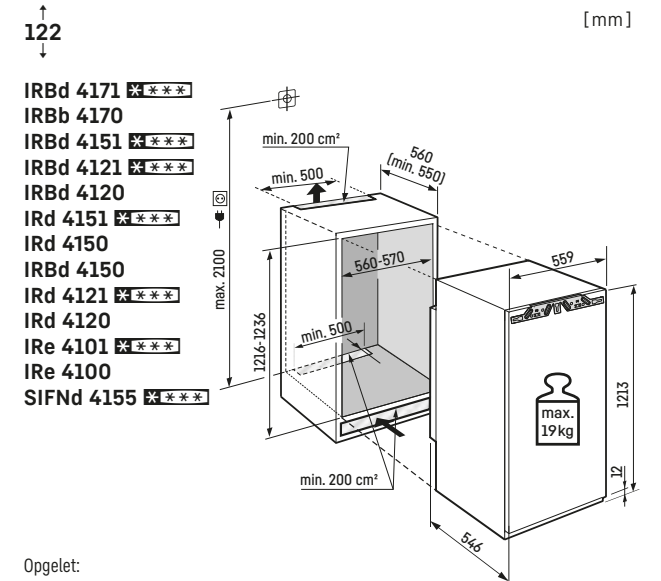

Opgelet:
De meubeldeur wordt direct op de apparaatdeur gemonteerd (deur op deur bevestiging). Meubeldeurscharnieren niet nodig.