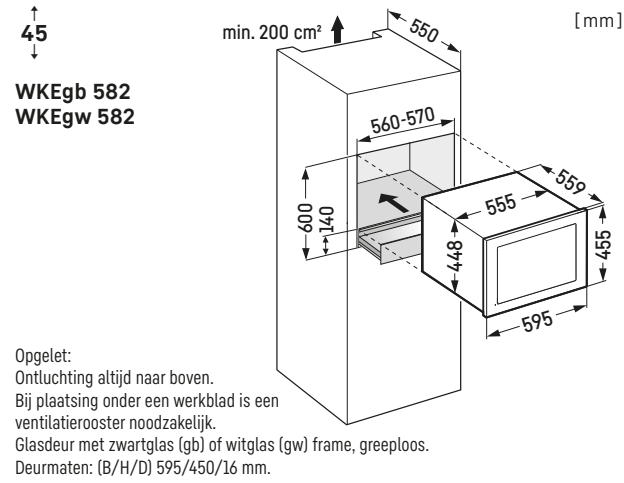

Inbouwtekeningen

Deurmatten: (B/H/D) 595/1233/552 mm.

Deurmatten: (B/H/D) 595/906/552 mm.

* Afbeelding met gemonteerd edelstalen frame (accessoire),
Deurmatten: (B/H/D) 595/906/552 mm.

* Afbeelding met gemonteerd edelstalen frame (accessoire),
Deurmatten: (B/H/D) 595/1233/552 mm.