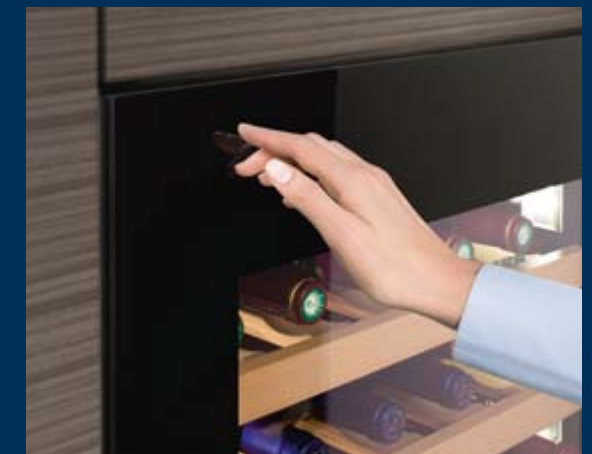

TipOpen

De TipOpen techniek van Liebherr is perfect voor plaatsing in greeploze keukens. Een lichte aanraking van de glasdeur geeft een deuropening van 7 cm en maakt daarna het verder openen gemakkelijk. Indien de deur na enkele seconden niet verder wordt geopend, dan sluit deze weer automatisch dankzij het SoftSystem.