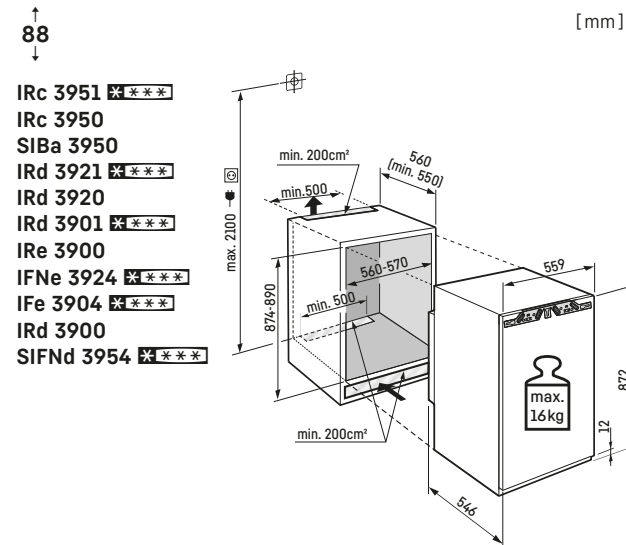

Opgelet:
De meubeldeur wordt direct op de apparaatdeur gemonteerd (deur op deur bevestiging). Meubeldeurscharnieren niet nodig.