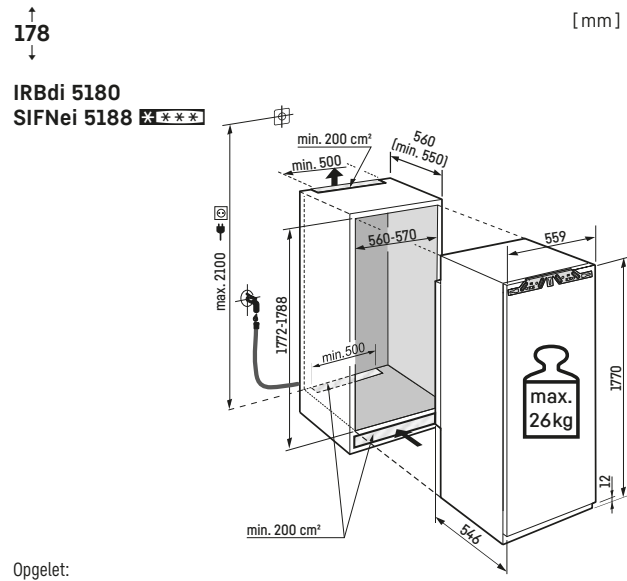

Opgelet:
De meubeldeur wordt direct op de apparaatdeur gemonteerd (deur op deur bevestiging). Meubeldeurscharnieren niet nodig.