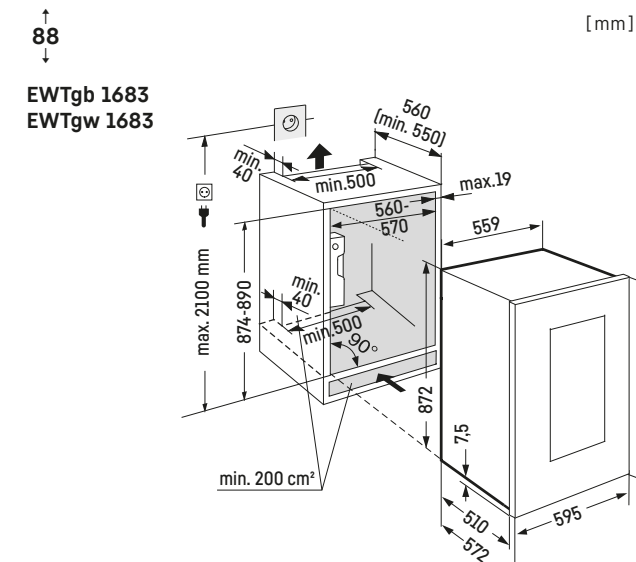

Deurmatten: (B/H/D) 595/1233/552 mm.

Deurmatten: (B/H/D) 595/906/552 mm.

* Afbeelding met gemonteerd edelstalen frame (accessoire),
Deurmatten: (B/H/D) 595/906/552 mm.

* Afbeelding met gemonteerd edelstalen frame (accessoire),
Deurmatten: (B/H/D) 595/1233/552 mm.