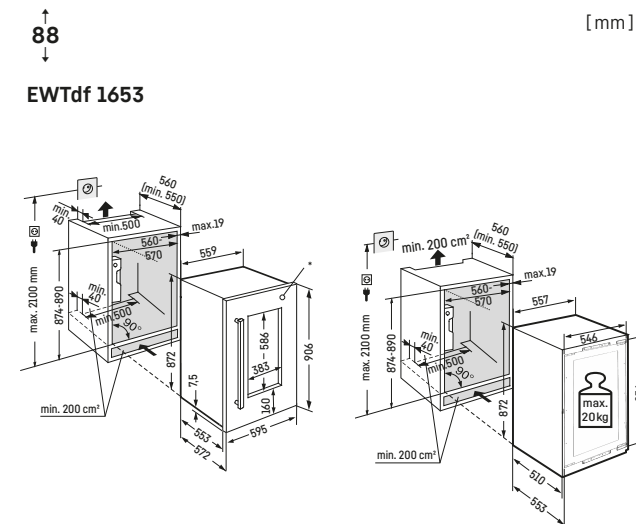

Deurmatten: (B/H/D) 595/1233/552 mm.

Deurmatten: (B/H/D) 595/906/552 mm.

* Afbeelding met gemonteerd edelstalen frame (accessoire),
Deurmatten: (B/H/D) 595/906/552 mm.

* Afbeelding met gemonteerd edelstalen frame (accessoire),
Deurmatten: (B/H/D) 595/1233/552 mm.