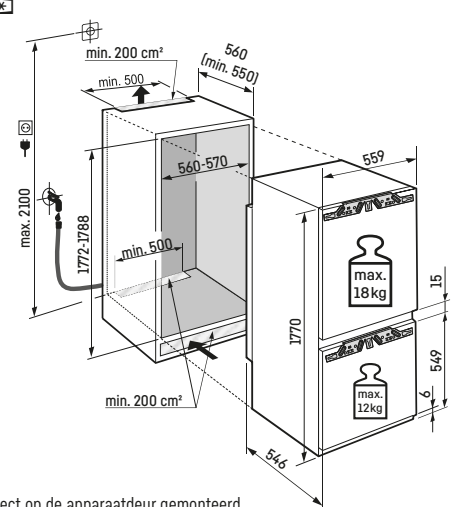

↑ 178 [mm]

ICBdi 5182

Opgelet:
De meubel deur wordt direct op de apparaat deur gemonteerd (deur op deur bevestiging). Meubel deurscharnieren niet nodig.

↑ 203 [mm]

ECBN 6156

Inclusief 3m slang voor vaste wateraansluiting 3/4