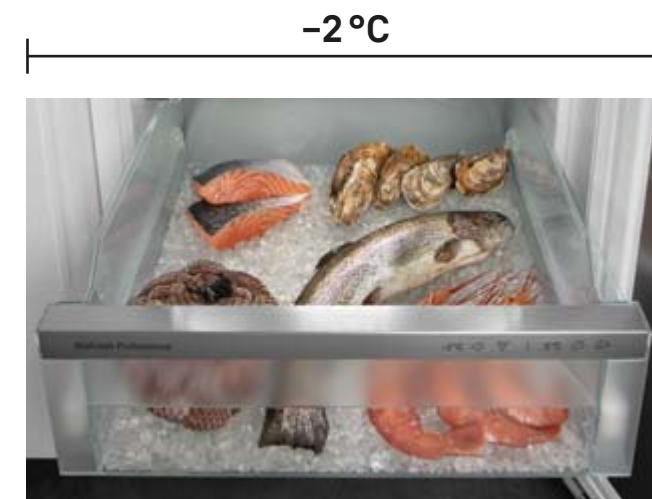

Als verse vis van de markt. Met onze Fish & Seafood-Safe.

Om ervoor te zorgen dat vis en zeevruchten nog even vers smaken als verse vis van de markt, is een koelvak nodig dat de versheid bewaart, zoals onze Fish & Seafood-safe. Vis en zeevruchten worden hier bewaard bij -2 °C en een lage vochtigheidsgraad. Perfecte omstandigheden om aanzienlijk langer van de smaak van verse vis te genieten.

Gegevens hebben betrekking op de vergelijking met het normale koelgedeelte.

Flexibel in gebruik
De ruimte in de BioFresh Professional-safe kan aan uw eigen behoeften worden aangepast. Zo kan de zone van -2 °C geheel of gedeeltelijk worden omgezet in een temperatuurzone die net boven de 0 °C ligt. Hier worden bijvoorbeeld vlees en zuivelproducten optimaal bewaard. Wij hebben de vier opties hieronder voor u afgebeeld: