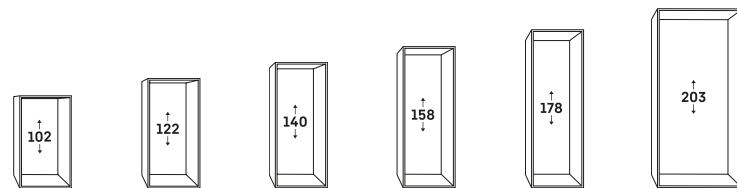

Nismaten

De nismaten bij inbouwapparaten zijn uniform binnen de branche en gelden als industriestandaard. Daarbij zijn de breedte en diepte vastgelegd. De nismaat zelf geeft de hoogte van het apparaat aan. De exacte maten van ieder apparaat kunt u aflezen in de inbouwtekeningen op de volgende bladzijden.