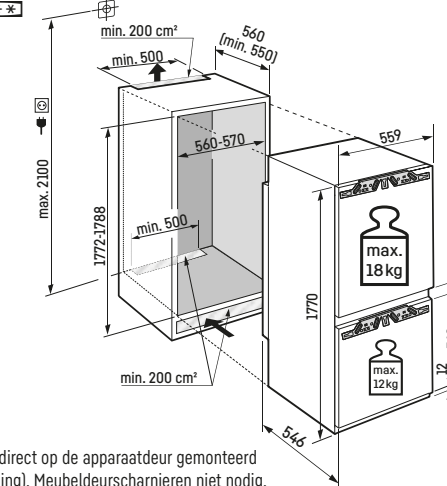

↑ 178 [mm]

ICBc 5182
ICBb 5152