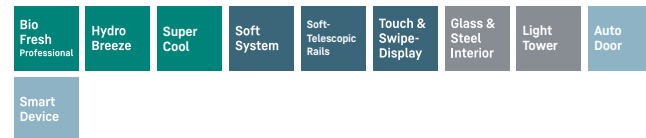

Bedieningspaneel

- 2,4" TFT, Touch & Swipe kleurenscherm
- Digitale temperatuuraanduiding voor koel- en BioFresh-gedeelte
- Automatische deuropening en sluiting
- SmartDeviceBox inbegrepen
- Alarm bij storing: optisch en akoestisch
- Deuralarm: optisch en akoestisch

Vriesgedeelte ********

- 4-sterren-vriesvak, verwisselbare deurscharniering
- Glazen draagplateau in vriesvak
- IJsblokjeshouder met deksel
- Bewaartijd bij storing: 14 uur
- Invriescapaciteit in 24 uur: 2 kg

Uitrustingsvoordelen

- In de hoogte verstelbare pootjes voorzijde
- Verwisselbare deurscharniering
- Verwisselbaar deurrubber
- Achterwand en deurpaneel in SmartSteel

Koel- en BioFresh-gedeelte

- PowerCooling met Ambilight met FreshAir koolfilter
- Deurvakken edelstaal & glas met flessenhouder, VarioBoxen uittrekbaar, variabel eierrekje, botervloot
- 4 GlassLine draagplateaus, waarvan 1 deelbaar
- VarioSafe
- Geïntegreerd flessenplateau
- LightTower
- LED BioFesh verlichting
- 3 BioFresh-Safes met SoftTelescopic, 2 Fruit & Vegetable-Safes, waarvan 1 met HydroBreeze, 1 Meat & Dairy-Safe, 1 FlexSystem

IRBAd 5171 001 met rechtsdraaiende deur
IRBAd 5171 617 met linksdraaiende deur

¹ Conform de verordening EU 2019/2016 geven wij het totaal volume als geheel getal (afgerond) weer en het volume van de vries- en versvoedselcompartimenten met één cijfer na de komma.