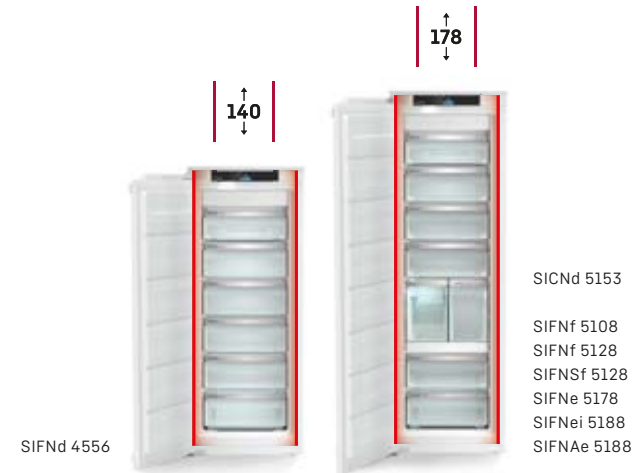

Diepvriezers met verwarmd bovenpaneel

Dankzij het verwarmde bovenpaneel kunnen diepvriezers met een nishoogte van 72 of 88 cm verticaal gecombineerd worden met een koelkast of wijnkast van elke nishoogte.

Aan beide zijden verwarmde zijpanelen

Dankzij de verwarmde zijpanelen kunnen aan beide kanten apparaten van elke nishoogte worden geplaatst.