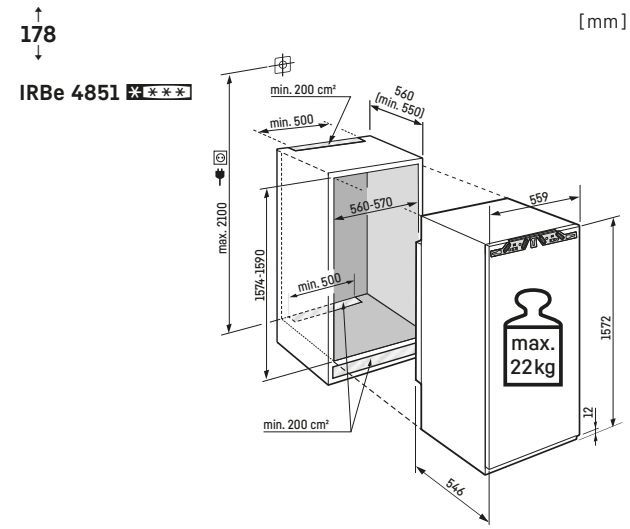

Opgelet:
De meubeldeur wordt direct op de apparaatdeur gemonteerd (deur op deur bevestiging). Meubeldeurscharnieren niet nodig.