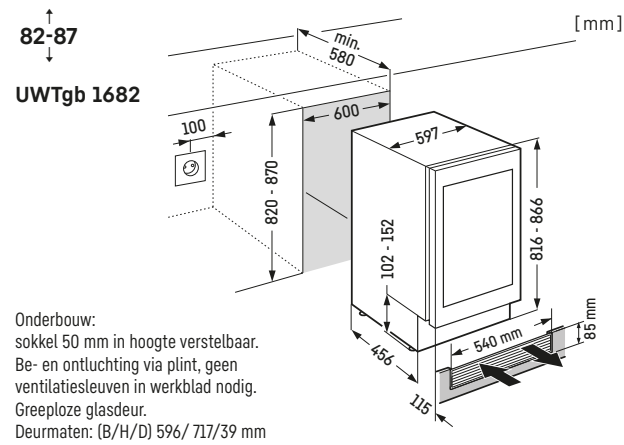

Inbouwtekeningen

Deurmatten: (B/H/D) 595/1233/552 mm.

Deurmatten: (B/H/D) 595/906/552 mm.

* Afbeelding met gemonteerd edelstalen frame (accessoire),
Deurmatten: (B/H/D) 595/906/552 mm.

* Afbeelding met gemonteerd edelstalen frame (accessoire),
Deurmatten: (B/H/D) 595/1233/552 mm.