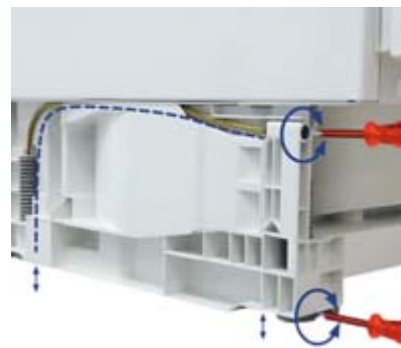

SN	van +10 °C tot +32 °C
ST	van +16 °C tot +38 °C
N	van +16 °C tot +32 °C
T	van +16 °C tot +43 °C

Nismaten

De nismaten bij inbouwapparaten zijn uniform binnen de branche en gelden als industriestandaard. Daarbij zijn de breedte en diepte vastgelegd. De nismaat zelf geeft de hoogte van het apparaat aan. De exacte maten van ieder apparaat kunt u aflezen in de inbouwtekeningen op de volgende bladzijden.

Klimaatklasse

De klimaatklasse geeft de omgevingstemperatuur aan waarbij de koelkasten/of diepvriezer optimaal functioneert. De volgende klimaatklassen zijn gedefinieerd (volgens DIN EN ISO 15502):

Superzuinig

Door het toepassen van de modernste elektronica gecombineerd met zeer efficiënte koelsystemen biedt Liebherr voor alle productgroepen het meest aantrekkelijke en energiezuinigste assortiment. Met apparaten in de beste energie-efficiëntieklasse A kunt u met Liebherr apparaten de grootste energiebesparingen realiseren.

4-puntsbevestiging

Voor een veilige, stabiele en foutloze inbouw van koelapparaten in het keukenmeubel levert Liebherr standaard de speciale 4-puntsbevestiging op alle apparaten met deur-op-deurmontage. De bevestigingshoeken zorgen er voor dat het apparaat boven en onder op de perfecte diepte wordt afgesteld en na montage kunnen de bevestigingspunten netjes worden afgedekt. De inschuifbegrenzing resulteert in een optimale uitlijning en plaatsing van het apparaat in het keukenmeubel.

Varioplint

Met de Varioplint kunnen de hoogte en diepte van de onderbouwmodellen aan het keukenmeubel worden aangepast. Alle vier stelvoetjes zijn vanaf de voorzijde tot 50 mm in hoogte verstelbaar. Bovendien kan de diepte van het ventilatierooster tot 55 mm worden aangepast.

Nivelleringsstrips