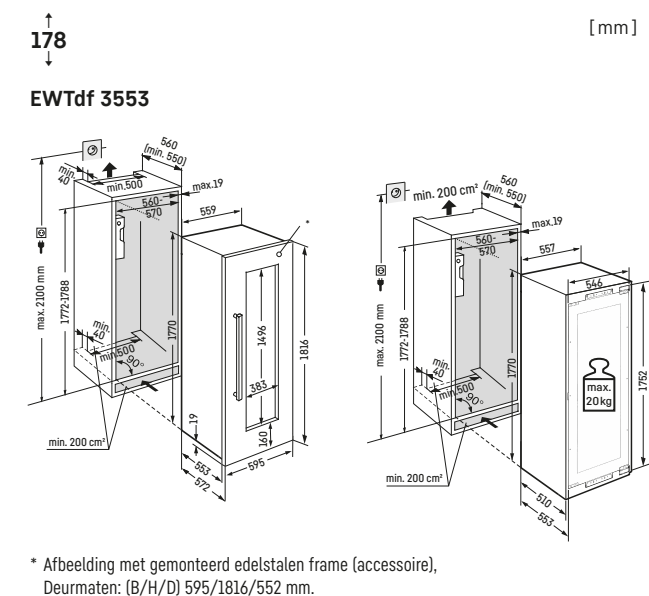

Opgelet:
De meubeldeur wordt direct op de apparaatdeur gemonteerd (deur op deur bevestiging). Meubeldeurscharnieren niet nodig.

Decorplaatmaten in mm:
Hoogte/breedte 860/585,
Max. dikte 4 mm.

Opgelet:
De meubeldeur wordt direct op de apparaatdeur gemonteerd (deur op deur bevestiging). Meubeldeurscharnieren niet nodig.
Variabele plinthoogte bij een apparaathoogte van 820 mm (werkbladhoogte 850 mm) 100-160 mm. Bij apparaathoogte van 880 mm (werkbladhoogte 900 mm) 163-163-223 mm. Plintdiepte instelbaar: 22 tot 77 mm.

Opgelet:
De meubeldeur wordt direct op de apparaatdeur gemonteerd (deur op deur bevestiging). Meubeldeurscharnieren niet nodig.

Opgelet:
De meubeldeur wordt direct op de apparaatdeur gemonteerd (deur op deur bevestiging). Meubeldeurscharnieren niet nodig.

Decorplaatmaten in mm:
Hoogte/breedte 860/585,
Max. dikte 4 mm.

Deurmaten: (B/H/D) 595/1816/552 mm.

Beladingsschema's:
EWTgb 3583
EWTgw 3583

Opgelet:
De meubeldeur wordt direct op de apparaatdeur gemonteerd (deur op deur bevestiging). Meubeldeurscharnieren niet nodig.
Variabele plinthoogte bij een apparaathoogte van 820 mm (werkbladhoogte 850 mm) 100-160 mm. Bij apparaathoogte van 880 mm (werkbladhoogte 900 mm) 163-223 mm. Plintdiepte instelbaar: 22 tot 77 mm.

Decorplaatmaten in mm:
Hoogte/breedte 678/585, Max. dikte 4 mm.

* Afbeelding met gemonteerd edelstalen frame (accessoire),
Deurmaten: (B/H/D) 595/1816/552 mm.

Beladingsschema's:
EWTgb 2383
EWTgw 2383