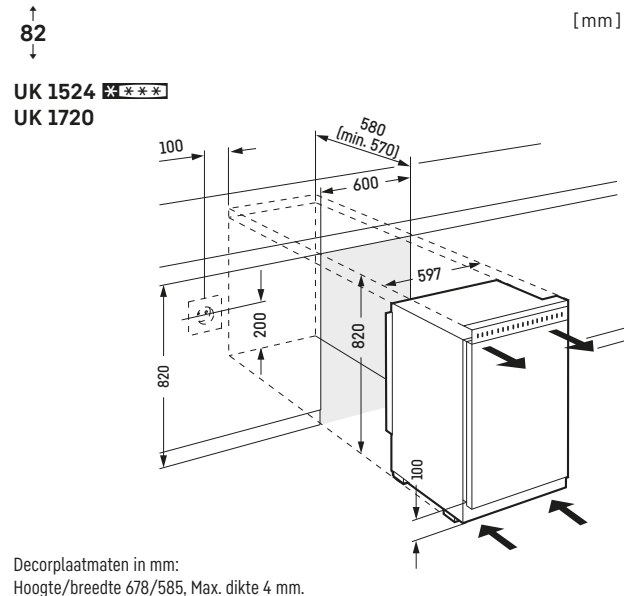

Decorplaatmaten in mm:
Hoogte/breedte 678/585, Max. dikte 4 mm.