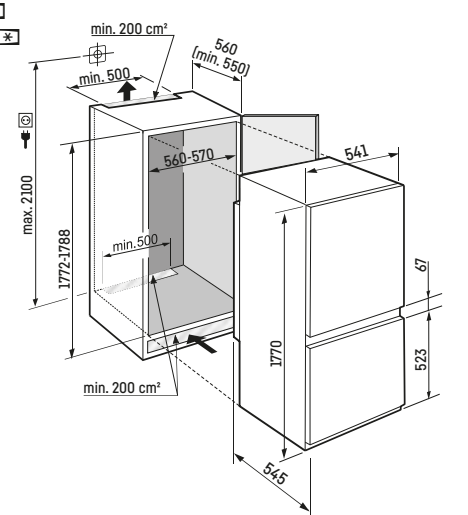

Opgelet:
De meubel deur wordt direct op de apparaat deur gemonteerd (deur op deur bevestiging). Meubel deurscharnieren niet nodig.

↑ 178 [mm]

ICSe 5122
ICBSd 5122