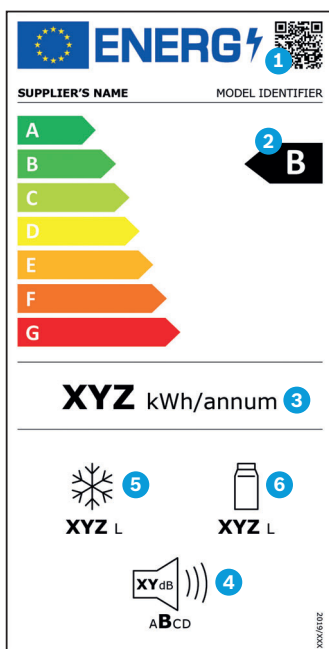

De duur van het te testen labelprogramma zal ook voor deze producten worden gespecificeerd. Voor wasmachines en was-droogcombinaties geldt zelfs een maximale programmaduur die niet mag worden overschreden.

Ook het testprogramma voor het labelen van wasmachines en was-droogcombinaties verandert. Het nieuwe "Eco 40-60" programma zal op de display van het toestel worden weergegeven. Voor vaatwassers wordt ook de samenstelling van het aantal standaardcouverts gewijzigd. Om deze en andere redenen is het niet mogelijk om de huidige efficiëntieclassen direct om te zetten naar de nieuwe klassen.

Daarnaast kunt u ook direct meer productinformatie opvragen via een QR-code die op het energietabel wordt weergegeven. De QR-code stuurt u door naar een database die vanaf 01.03.2021 door de EU wordt beheerd. Hier kunt u infoches van alle toestellen die het nieuwe energietabel nodig hebben, bekijken en downloaden. Toegang tot de database is ook mogelijk via het internet.

Meer informatie over het nieuwe energietabel vindt u op de website: siemens-home.bsh-group.com/be/nl/meer/energielabel

Voorbeeld energietabel koelkasten en diepvriezers.

De procedure voor het bepalen van de energieklasse is nu uitgebreider. Er wordt rekening gehouden met het toesteltype, het werkingsprincipe, de kamertemperatuur en het aantal en de grootte van de compartimenten. De overige elementen op het nieuwe energietabel blijven min of meer gelijk. Het energieverbruik wordt nog steeds aangegeven in kWh op jaarbasis ("annum").

Het label biedt ook informatie over het totale volume van alle koelcompartimenten en alle diepvriescompartimenten, voor zover aanwezig, en over geluidsemisies en de geluidsniveauroe.

1. 1 QR-code
2. 2 Energie-efficiëntieklasse
3. 3 Energieverbruik in kWh/jaar (gemeten onder nieuwe standaardomstandigheden)
4. 4 Geluidsemisies uitgedrukt in dB(A) re 1 PW en geluidsniveauroe
5. 5 Totaal volume van alle diepvriescompartimenten
6. 6 Totaal volume van alle koelcompartimenten