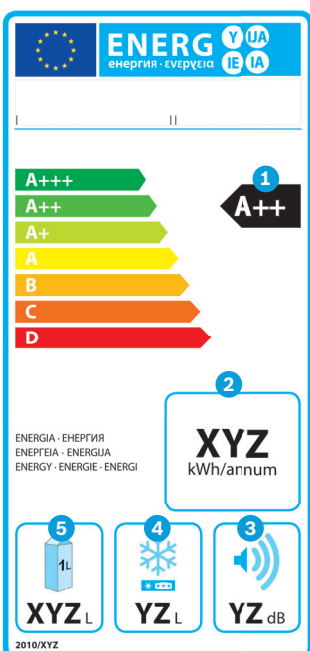

Breng de toekomst binnen.

Siemens Home Appliances

Het huidige energielabel geldig tot en met 28 februari 2021.

Door gebruik te maken van energiebesparende huishoudtoestellen bespaart u op waardevolle grondstoffen en geld. Daarom moet u bij de aankoop van een huishoudtoestel rekening houden met een laag energie- en waterverbruik. Sinds 1995 vermeldt het Europese energielabel gestandaardiseerde informatie over het energie- en waterverbruik van huishoudtoestellen.

Het huidige energielabel, dat sinds 2012 de afgebeelde lay-out heeft, specificeert de efficiëntieklasse van het betreffende toestel. Daarnaast maakt het gebruik van taal-neutrale pictogrammen om extra informatie te verschaffen over het toestel, bijvoorbeeld de geluidswaarde en de capaciteit evenals het energie- en het waterverbruik. Voor wasmachines en vaatwassers vermeldt het energielabel tegenwoordig het energie- en waterverbruik op jaarbasis.

We leggen het huidige energielabel hieronder uit aan de hand van een voorbeeld van een koelkast/diepvriezer.

Voorbeeld energielabel koelkasten en diepvriezers.

Naast het totale bruikbare volume van alle vries- en koelcompartimenten vermeldt het label de geluidswaarde van het toestel. Vooral voor deze toestellen is de energie-efficiëntieklasse van belang. Hoe beter de energie-efficiëntieklasse, hoe groter de mogelijke besparing op de energiekosten - deze toestellen zijn immers continu in gebruik.