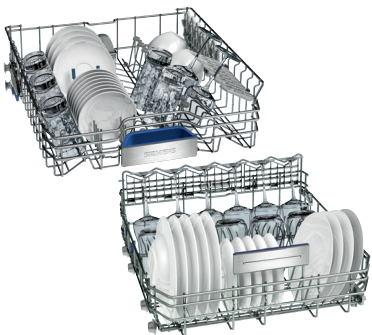

Hoge resolutie TFT-kleurendisplay

3 niveaus voor een maximale flexibiliteit

varioPro-besteklade

rackMatic

Flexibele indeling

- vario-besteklade.**
 Een derde laadniveau voor bestek, pollepels, slabestek en zelfs klein vaatwerk zoals espressokopjes.
- varioPro-besteklade.**
 Dankzij de nieuwe functies in deze besteklade op het 3^{de} niveau kan je er niet alleen klein vaatwerk kwijt, maar ook grotere keukentoebehoren zoals pollepels, schuimspanen, lange messen of kleinere kopjes.
- varioFlex-korven.**
 Voor meer modulariteit: 2 neerklapbare bordenrekken in de bovenste en onderste korf (beide met handgreep).
 Bij vaatwassers met een 3^{de} laadniveau zijn er bijkomend 2 kopjeshouders in beide korven; zonder 3^{de} laadniveau zijn er een bestekrek en 2 kopjeshouders in de bovenste korf en een bestekkorf in de onderste korf.
- varioFlexPro-korven.**
 Maximale flexibiliteit dankzij 6 neerklapbare bordenrekken in de bovenste en onderste korf (beide met handgreep in inox).
 Bij vaatwassers met een 3^{de} laadniveau zijn er 2 kopjeshouders in elke korf en een glazenhouder in de onderste korf; zonder 3^{de} laadniveau is er een bestekrek en 2 kopjeshouders in de bovenste korf en een vario-bestekkorf, een handige glazenhouder en 2 kopjeshouders in de onderste korf.
- rackMatic op 3 hoogtes.**
 Zelfs helemaal volgeladen kan de bovenste korf gemakkelijk in 3 hoogtes ingesteld worden. Zo is er plaats voor alle vaatwerk in beide korven, ook grote potten en borden.

varioFlex-korven
(zonder besteklade)

varioFlexPro-korven
(met besteklade)

Home Connect

Home is where your app is. Bedien uw Siemens vaatwassers waar en wanneer u wilt.

- Selecteer opties op afstand en start intuïtief programma's, waar u ook bent.
- De Tablettenteller geeft push-berichten wanneer de voorraad vaatwastabletten aangevuld moet worden.