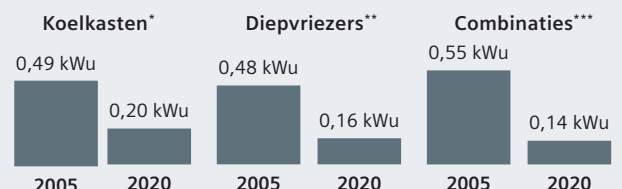

Vermindering van het verbruik bij koeltoestellen.

Energieverbruik voor 100 liter in 24 uur

tot
- 59%

tot
- 67%

tot
- 75%

Verbruikswaarden (bepaald door een standaard-programma) van de *: KI 41 RAD 30, **: GS 54 NAWDV, ***: KG 39 FS845 vergeleken met de verbruikswaarden (bepaald door een standaard-programma) van vergelijkbare Siemens-toestellen uit 2005. (Niet alle vermelde referenties zijn in België beschikbaar)