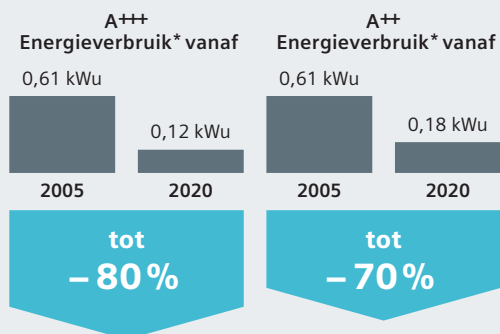

Vermindering van het verbruik bij droogautomaten.

Per kg wasgoed en per cyclus

antiVibration Design

De zijwanden die de trillingen tot een absoluut minimum terugbrengen.

- Zo wordt de droogautomaat niet alleen stiller, maar vergroot ook de stabiliteit.

autoDry

De was steeds perfect droog zoals gewenst.

- Het wasgoed is strijkdroog, kastdroog of extra droog dankzij de innovatieve elektronica.