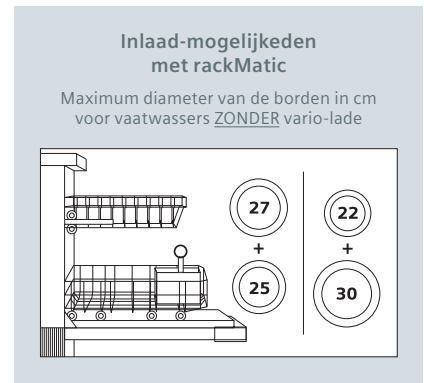

Hoge resolutie TFT-kleurendisplay

3 niveaus voor een maximale flexibiliteit

varioPro-besteklade

rackMatic

Flexibele indeling

- vario-besteklade.**
 Een derde laadniveau voor bestek, pollepels, slabestek en zelfs klein vaatwerk zoals espressokopjes.
- varioPro-besteklade.**
 Dankzij de nieuwe functies in deze besteklade op het 3^{de} niveau kan je er niet alleen klein vaatwerk kwijt, maar ook grotere keukentoebehoren zoals pollepels, schuimspanen, lange messen of kleinere kopjes.
- varioFlex-korven.**
 Voor meer modulariteit: 2 neerklapbare bordenrekken in de bovenste en onderste korf (beide met handgreep).
 Bij vaatwassers met een 3^{de} laadniveau zijn er bijkomend 2 kopjeshouders in beide korven; zonder 3^{de} laadniveau zijn er een bestekrek en 2 kopjeshouders in de bovenste korf en een bestekkorf in de onderste korf.
- varioFlexPro-korven.**
 Maximale flexibiliteit dankzij 6 neerklapbare bordenrekken in de bovenste en onderste korf (beide met handgreep in inox).
 Bij vaatwassers met een 3^{de} laadniveau zijn er 2 kopjeshouders in elke korf en een glazenhouder in de onderste korf; zonder 3^{de} laadniveau is er een bestekrek en 2 kopjeshouders in de bovenste korf en een vario-bestekkorf, een handige glazenhouder en 2 kopjeshouders in de onderste korf.
- rackMatic op 3 hoogtes.**
 Zelfs helemaal volgeladen kan de bovenste korf gemakkelijk in 3 hoogtes ingesteld worden. Zo is er plaats voor alle vaatwerk in beide korven, ook grote potten en borden.