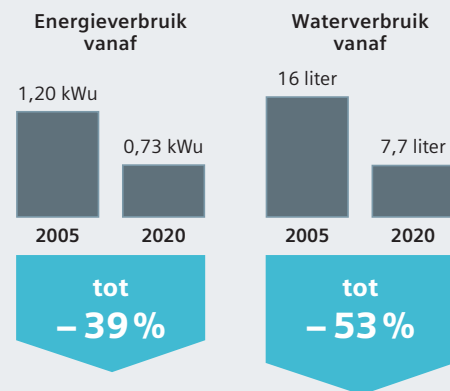

KS 10Z030

KS 10ZHC00

* Vrijblijvend aanbevolen marktprijs op 01/09/2020. BTW inbegrepen.

Zo efficiënt ... Vaatwassers van Siemens.

Zeolith

- **Dankzij de unieke Zeolith technologie wordt de vaat efficiënt en met schitterend succes gedroogd.** Zeoliet is een natuurlijk mineraal dat doorheen zijn speciale oppervlakte vochtigheid absorbeert en in warmte omzet om deze vervolgens weer uit te stralen. Uw vaat is nu schoner en droger dankzij de innoverende zeoliet-technologie. Elk stuk vaatwerk of bestek wordt behandeld met gelijkmatig verdeelde warme lucht. Zo wordt een ongeëvenaard snel droogresultaat verkregen en dit met een minimum aan energieverbruik gedurende de volledige levenscyclus van uw vaatwasser gegarandeerd is.
- **Energieverbruik A+++ - 10%.** Door de gepatenteerde Zeolith-technologie, verbruikt de meest zuinige Siemens vaatwasser, tot 10% minder energie dan de voorwaarde om tot de hoogste energie-efficiëntieklasse A+++ te behoren.

Vermindering van het gebruik bij vaatwassers.

2005: vaatwerk van 12 bestekken / 2020: vaatwerk van 13 bestekken

Verbruikswaarden (bepaald door een programma Eco 50°C) van de vaatwasser SN 278136UE vergeleken met de verbruikswaarden (bepaald door een standaardprogramma) van een vergelijkbaar Siemens toestel uit 2005.