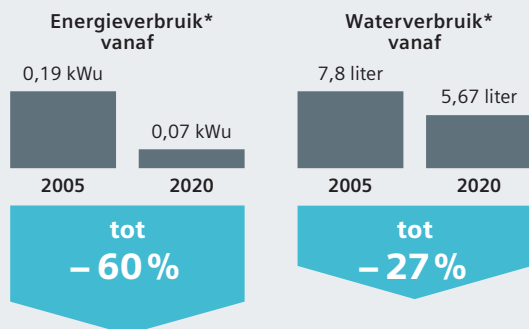

- Het selecteren van opties en het starten van programma's via de Home Connect-app.
- De Tablettenteller geeft push-berichten wanneer de voorraad vaatwastabletten moet aangevuld worden.

Deze intuïtieve technologie is ook beschikbaar op Siemens droogautomaten, inbouwovens, espresso-automaten, dampkappen en kookplaten...

Neem een kijkje op siemens-home.bsh-group.com/be/nl/HomeConnect.

Vermindering van het verbruik bij wasmachines.

Per kg wasgoed en per cyclus (katoen 60°C)

* Verbruikswaarden (bepaald door een standaard programma) van de wasmachine WM16XG40FG vergeleken met de verbruikswaarden (bepaald door een standaard-programma) van een vergelijkbaar Siemens-toestel uit 2005.