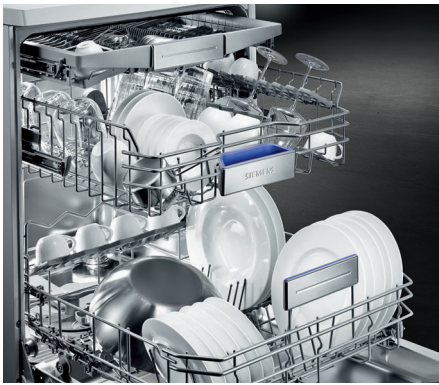

Hoge resolutie TFT-kleurendisplay

3 niveaus voor een maximale flexibiliteit

varioPro-besteklade

rackMatic

Flexibele indeling

- vario-besteklade.**
 Een derde laadniveau voor bestek, pollepels, slabestek en zelfs klein vaatwerk zoals espressokopjes.
- varioPro-besteklade.**
 Dankzij de nieuwe functies in deze besteklade op het 3^{de} niveau kan je er niet alleen klein vaatwerk kwijt, maar ook grotere keukentoebehoren zoals pollepels, schuimspanen, lange messen of kleinere kopjes.
- varioFlex-korven.**
 Voor meer modulariteit: 2 neerklapbare bordenrekken in de bovenste en onderste korf (beide met handgreep).
 Bij vaatwassers met een 3^{de} laadniveau zijn er bijkomend 2 kopjeshouders in beide korven; zonder 3^{de} laadniveau zijn er een bestekrek en 2 kopjeshouders in de bovenste korf en een bestekkorf in de onderste korf.
- varioFlexPro-korven.**
 Maximale flexibiliteit dankzij 6 neerklapbare bordenrekken in de bovenste en onderste korf (beide met handgreep in inox).
 Bij vaatwassers met een 3^{de} laadniveau zijn er 2 kopjeshouders in elke korf en een glazenhouder in de onderste korf; zonder 3^{de} laadniveau is er een bestekrek en 2 kopjeshouders in de bovenste korf en een vario-bestekkorf, een handige glazenhouder en 2 kopjeshouders in de onderste korf.
- rackMatic op 3 hoogtes.**
 Zelfs helemaal volgeladen kan de bovenste korf gemakkelijk in 3 hoogtes ingesteld worden. Zo is er plaats voor alle vaatwerk in beide korven, ook grote potten en borden.