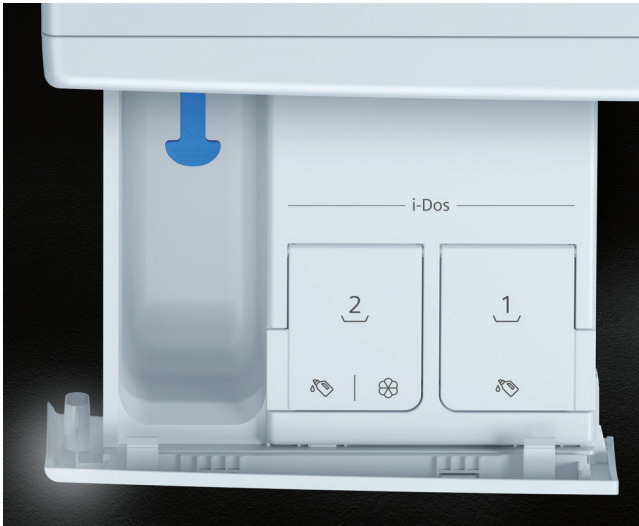

WM 14UP41FG met multiTouch LED-display - i-Dos

waveDrum

i-Dos: doseerkamer voor vloeibaar wasmiddel en/of wasverzachter

Home Connect

Home is where your app is. Bedien uw Siemens wasmachine waar en wanneer u wilt.