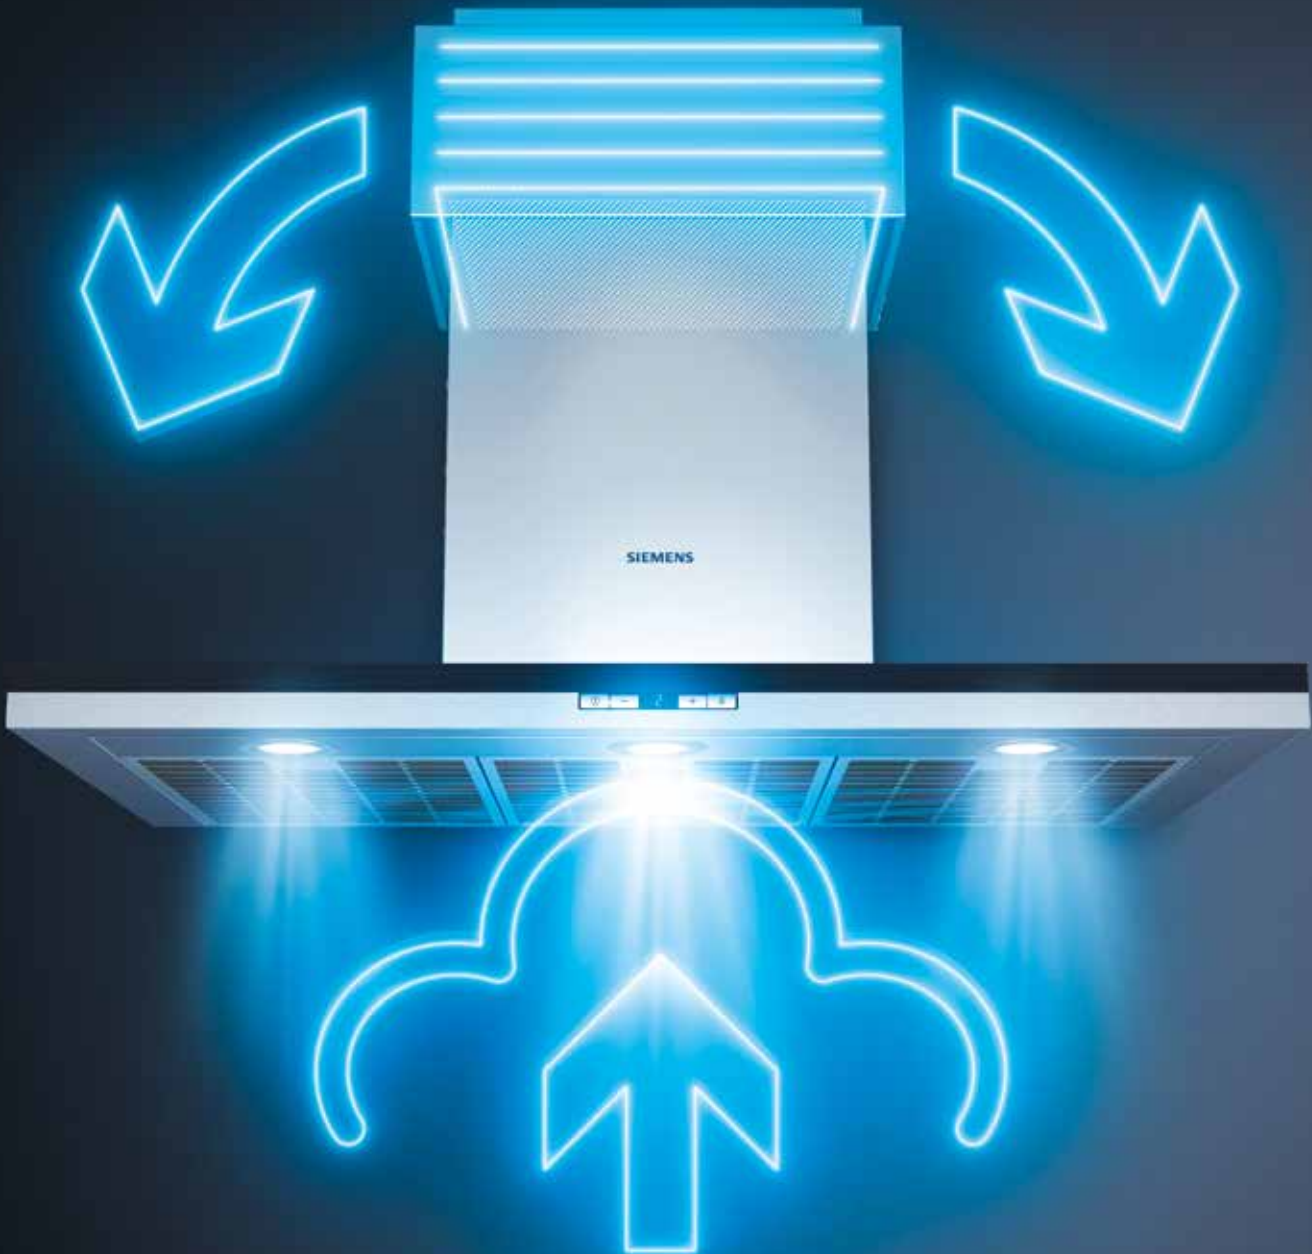

Luchtafvoer/Kringloopwerking

■ Luchtafvoer.

De lucht wordt aangezogen door ventilatoren en door een afvoerkanal geleid, hetzij rechtstreeks naar buiten, hetzij naar een schoorsteen. De lucht wordt zo vernieuwd.

■ Kringloopwerking.

De lucht wordt aangezogen en vervolgens gezuiverd in de vetfilter en de actieve koolfilter, en tenslotte teruggevoerd naar de ruimte.

cleanAir-module

De innovatieve cleanAir-module voor dampkappen in kringloopwerking zorgt voor een nog hoger rendement en is eenvoudig te installeren.

■ Energiebesparing.

Installatie in kringloopwerking vereist geen gaten in de muren en behoudt zo de isolatie.

■ Merkbaar lager geluidsniveau.

Dankzij de bijna verdubbelde filteroppervlakte is de module geluidsarm (-3 dB (A) in vergelijking met traditionele kringloopssystemen).

■ Minder geur, eliminatie van vet.

Dankzij de grotere filteroppervlakte kan de module tot 95% van de geuren neutraliseren. En ook de vetverwijdering evenaart die van een dampkap in luchtafvoer.

■ Snelle en eenvoudige installatie.

- Geen opening in de muur.
- Zodra de module is gemonteerd, kan de filtereenheid op het verbindingstuk worden aangesloten.
- Plaats vervolgens de filter en de inox afscherming.