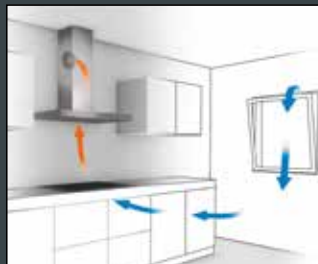

Luchtafvoer

Luchtinlaat-/buitenluchttemperatuur:
bijv. winter -5°C / zomer 30°C
Aanzuigluchttemperatuur: 20°C

Verlies van warme of koude lucht