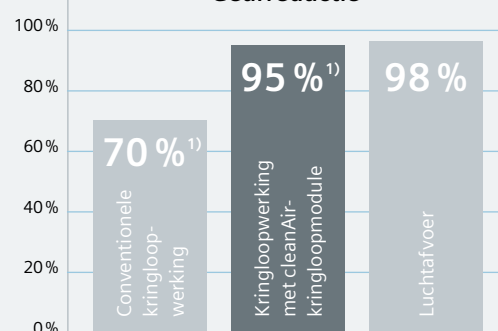

Verlies van warme of koude lucht

Geurreductie

¹⁾ Afmetingen overeenkomstig de Europese norm IEC 61591: 1997 + A1:20055

* Geldig op alle toestellen (behalve glassdraftAir).

Afvoergroep 55 cm

Tussenbouw- dampkap 60 cm