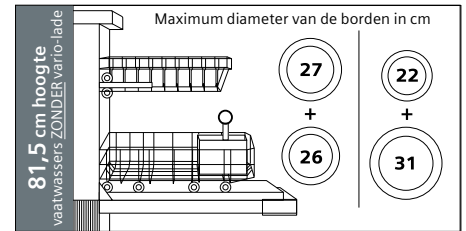

86,5 cm hoog

- Voor de werkbladhoogte van moderne keukens.
- 5 cm meer binnenruimte en 10 % meer volume in vergelijking met een vaatwasser met een hoogte van 81,5 cm.