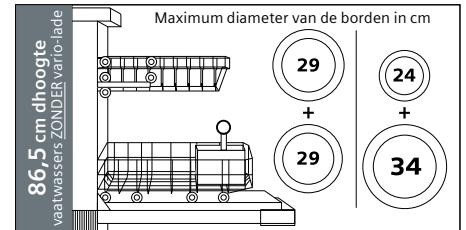

86,5 cm hoog

- Voor de werkbladhoogte van moderne keukens.
- 5 cm meer binnenruimte en 10 % meer volume in vergelijking met een vaatwasser met een hoogte van 81,5 cm.