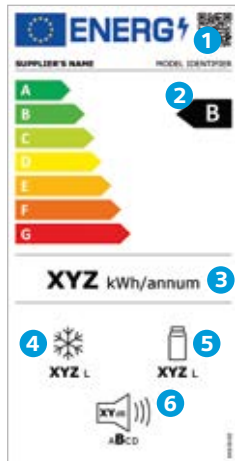

Koelkasten en diepvriezers

De procedure voor het bepalen van de energieklassen is nu uitgebreider. Er wordt rekening gehouden met het type toestel, het werkingsprincipe, de kamertemperatuur en het aantal en de grootte van de opbergvakken. De rest van de elementen op het nieuwe energielabel blijven groten-deels hetzelfde. Het energieverbruik wordt nog steeds aangegeven in kWu als jaarverbruik (annum). Het label geeft ook informatie over het totale volume van alle koelcompartimenten en, indien aanwezig, alle vriesladen, alsook over het geluidsniveau en de bijbehorende klasse.

1. 1 QR-code
2. 2 Energie-efficiëntieklasse
3. 3 Energieverbruik in kWu/jaar (gemeten onder nieuwe standaardomstandigheden)
4. 4 Totale volume van alle vriesladen
5. 5 Totale volume van alle koelcompartimenten
6. 6 Geluidsniveau uitgedrukt in dB(A) re 1 PW en geluidsniveauroe

Vaatwassers

De energie-efficiëntieklasse voor vaatwassers blijft gebaseerd op het Eco-programma, echter is wel de teststandaard aangepast. De test maakt nu gebruik van bekertjes, potten en plastic bestek om de reinigings- en droogprestaties te beoordelen om zo een beter beeld te geven van de werkelijke gebruikservaring. Nieuw toegevoegd is de specificatie van de tijdsduur van het Eco-programma. Dit programma is met name milieuvriendelijk, is ideaal voor normaal bevulde borden en het meest efficiënte programma wat betreft energie- en waterverbruik. Zoals bij wasmachines en was-/droogcombinaties is het energieverbruik gebaseerd op 100 bedrijfscycli.