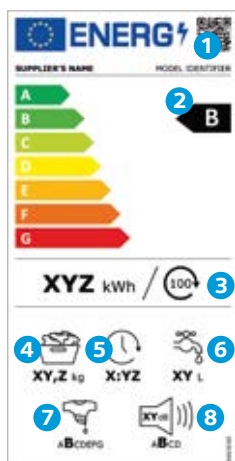

1. 1 QR-code
2. 2 Energie-efficiëntieklasse**
3. 3 Gewogen energieverbruik** in kWu/100 bedrijfscycli (met "Eco 40-60" programma)
4. 4 Maximale beladingscapaciteit
5. 5 Duur van het "Eco 40-60" programma*
6. 6 Gewogen waterverbruik** in liter/bedrijfscycli (met "Eco 40-60" programma)
7. 7 Centrifuge-efficiëntieklasse**
8. 8 Geluidsniveau tijdens centrifugeren uitgedrukt in dB(A) re 1 PW en geluidsniveauroe

* Eco 40-60: om een optimale energie-efficiëntie te bereiken, is voor dit programma een optimale wastemperatuur bepaald. Deze temperatuur kan niet door de klant worden veranderd. De werkelijke wastemperatuur staat aangegeven in de gebruikershandleiding en kan, afhankelijk van de belading, afwijken van de geselecteerde temperatuur om energie te besparen. De wasprestaties komen overeen met de wettelijke voorschriften.

** De waarden hebben betrekking op voor een kwart, voor de helft en vol geladen machines.

Was-/droogcombinaties

Het vroegere energielabel voor was-/droogcombinaties was niet meer herzien sinds de invoering in 1996. Daarom heeft het nog steeds de oorspronkelijke schaal van A tot G. Aangezien was-/droogcombinaties vaak alleen voor wassen worden gebruikt, bestaat het label uit twee delen. Aan de linkerkant staan de waarden voor de volledige bedrijfs-cyclus "wassen en drogen". Aan de rechterkant staan de waarden voor alleen de wascyclus.

De op dit etiket te vermelden waarden voor alleen de wascyclus komen overeen met de wijzigingen in de verplichte informatie voor het nieuwe label voor wasmachines.