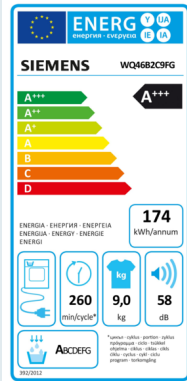

iQ700
Droogkast met
warmtepomp, 9 kg
WQ46B2C9FG

De intelligente droger voor snel en zorgvuldig drogen met zuinig energielabel A+++-10*, varioSpeed, smartFinish en intelligentDry via Home Connect.

1439€
1389€ - 150€

- selfCleaning condensor – Verwijdert pluus en bespaart je tijd en energie.
- Home Connect : Gebruik Home Connect voor de bediening van je droogkast, waar je ook bent.
- Remote Monitoring : Houd je droogkast in de gaten
- Afstandsbediening – Regel uw was met uw smartphone.
- Voice control : Je droogkast doet precies wat je zegt.