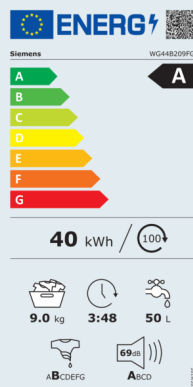

839€
799€ - 50€ CB

- speedPack L – Versnel programma's, stel zelf de duur in of was in slechts 15 minuten.
- Verbruikt minder elektriciteit en water.
- smartFinish: stoom vermindert strijkwerk
- Duidelijk overzicht van alle belangrijke informatie dankzij de handige sensortoetsen - LED-display simpleTouch
- Programma Outdoor/Impregnering – Beschermt waterdicht textiel.

4 242003 934401

iQ700
Wasmachine, 9 kg,
1400 rpm
WG44B209FG

De intelligente wasmachine is 20% efficiënter dan label A, met antivlecken systeem, SpeedPack XL.

1209€
1149€ - 100€ CB

- SpeedPack XL – Versnel programma's, stel zelf de duur in of was in slechts 15 minuten.
- Toegang tot en controle over uw wasmachine, waar u ook bent - Home Connect app (Android en iOS).
- voiceControl: bestuur de wasmachine met je stem dankzij de verbinding tussen Alexa of Google en Home Connect.
- Verbonden apparaten: verbind slimme apparaten met elkaar voor nóg meer comfort.
- Verbruikt minder elektriciteit en water.

4 242003 933282

iQ300
Droogkast met
warmtepomp, 8 kg
WT45H209FG

De iSensoric droogautomaat met warmtepomp, voor een zeer efficiënte droging met energie-efficiëntieklasse A++.

909€
849€

- autoDry : Zacht en zorgvuldig drogen om je kledij te beschermen.
- Outdoor-programma : Voorzichtig drogen van waterafstotende kleding en buitenkleding.
- easyClean filter: voor een eenvoudige reiniging van de condenserfilter.
- SuperKort40 : Snel en zacht drogen van kleine ladingen
- Zacht drogen van de meest delicate items : Wol-/schoenenkorf

4 242003 918746

iQ700
Droogkast met
warmtepomp, 9 kg
WQ46B2C9FG

De intelligente droger voor snel en zorgvuldig drogen met zuinig energielabel A+++-10*, varioSpeed, smartFinish en intelligentDry via Home Connect.