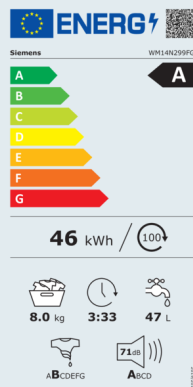

Afbeelding

VIB / toestel
aanwijzing

Korte beschrijving

Prijs / EAN code

iQ300
Wasmachine, 8 kg,
1400 rpm
WM14N299FG

Uitstekende wasprestaties met iQdrive motor en smartFinish programma om kreuken te verminderen.

839€
799€ - 50€ CB

- speedPack L – Versnel programma's, stel zelf de duur in of was in slechts 15 minuten.
- Verbruikt minder elektriciteit en water.
- smartFinish: stoom vermindert strijkwerk
- Duidelijk overzicht van alle belangrijke informatie dankzij de handige sensortoetsen - LED-display simpleTouch
- Programma Outdoor/Impregnering – Beschermt waterdicht textiel.

4 242003 934401

iQ700
Wasmachine, 9 kg,
1400 rpm
WG44B209FG

De intelligente wasmachine is 20% efficiënter dan label A, met antivlecken systeem, SpeedPack XL.

1209€
1149€ - 100€ CB

- SpeedPack XL – Versnel programma's, stel zelf de duur in of was in slechts 15 minuten.
- Toegang tot en controle over uw wasmachine, waar u ook bent - Home Connect app (Android en iOS).
- voiceControl: bestuur de wasmachine met je stem dankzij de verbinding tussen Alexa of Google en Home Connect.
- Verbonden apparaten: verbind slimme apparaten met elkaar voor nóg meer comfort.
- Verbruikt minder elektriciteit en water.