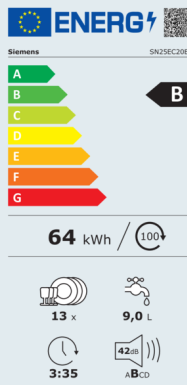

iQ700
Droogkast met
warmtepomp, 9 kg
WQ46B2C9FG

De intelligente droger voor snel en zorgvuldig drogen met zuinig energielabel A+++-10*, varioSpeed, smartFinish en intelligentDry via Home Connect.

1439€
1389€ - 150€

- selfCleaning condensor – Verwijdert pluus en bespaart je tijd en energie.
- Home Connect : Gebruik Home Connect voor de bediening van je droogkast, waar je ook bent.
- Remote Monitoring : Houd je droogkast in de gaten
- Afstandsbediening – Regel uw was met uw smartphone.
- Voice control : Je droogkast doet precies wat je zegt.

4 242003 928448

iQ500
vrijstaande
vaatwasser, 60 cm,
Black inox
SN25EC20BE

- varioSpeed Plus – Was en droog uw vaat tot drie keer sneller.
- glassZone – Vaatwasserzone toegewijd aan de bescherming van uw glaswerk.
- emotionLight – Verlicht uw vaatwasser in een rustgevend blauw licht.
- Home Connect – Blijf overal in contact met uw slimme vaatwasser.
- Remote Control: eenvoudig de afwasprogramma's selecteren en starten via de Home Connect app.

1099€
949€ - 50€ CB

4 242003 947173

iQ700
Inbouwoven, 60 x 60
cm, Inox
HB674GBS1

In kortere tijd koken dankzij snel voorverwarmen, coolStart en activeClean®.

1249€
1199€

- fastPreheat – Verwarm de oven snel voor. coolStart – Geen voorverwarmen nodig voor diepvriesproducten.
- activeClean® – Het automatische, zelfreinigende ovenstelsysteem.
- TFT-display: goede leesbaarheid vanuit elke hoek.
- 4D Hetelucht – Gelijmatige warmteverdeling op elk niveau voor een uitstekend resultaat.
- softMove: zacht openen en sluiten van de oven deur.

4 242003 658307