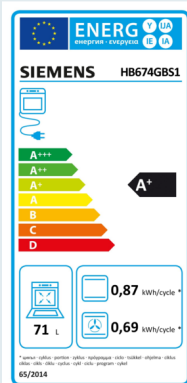

1099€
949€ - 50€ CB

4 242003 947173

iQ700
Inbouwoven, 60 x 60
cm, Inox
HB674GBS1

In kortere tijd koken dankzij snel voorverwarmen, coolStart en activeClean®.

1249€
1199€

- fastPreheat – Verwarm de oven snel voor. coolStart – Geen voorverwarmen nodig voor diepvriesproducten.
- activeClean® – Het automatische, zelfreinigende ovenstelsysteem.
- TFT-display: goede leesbaarheid vanuit elke hoek.
- 4D Hetelucht – Gelijmatige warmteverdeling op elk niveau voor een uitstekend resultaat.
- softMove: zacht openen en sluiten van de oven deur.