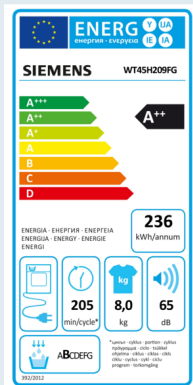

Afbeelding

VIB / toestel
aanwijzing

Korte beschrijving

Prijs / EAN code

iQ300
Wasmachine, 8 kg,
1400 rpm
WM14N299FG

Uitstekende wasprestaties met iQdrive motor en smartFinish programma om kreuken te verminderen.

4 242003 934401

iQ700
Wasmachine, 9 kg,
1400 rpm
WG44B209FG

De intelligente wasmachine is 20% efficiënter dan label A, met antivlecken systeem, SpeedPack XL.

1209€
1149€ - 100€ CB

- SpeedPack XL – Versnel programma's, stel zelf de duur in of was in slechts 15 minuten.
- Toegang tot en controle over uw wasmachine, waar u ook bent - Home Connect app (Android en iOS).
- voiceControl: bestuur de wasmachine met je stem dankzij de verbinding tussen Alexa of Google en Home Connect.
- Verbonden apparaten: verbind slimme apparaten met elkaar voor nóg meer comfort.
- Verbruikt minder elektriciteit en water.

4 242003 933282

iQ300
Droogkast met
warmtepomp, 8 kg
WT45H209FG

De iSensoric droogautomaat met warmtepomp, voor een zeer efficiënte droging met energie-efficiëntieklasse A++.

909€
849€

- autoDry : Zacht en zorgvuldig drogen om je kledij te beschermen.
- Outdoor-programma : Voorzichtig drogen van waterafstotende kleding en buitenkleding.
- easyClean filter: voor een eenvoudige reiniging van de condenserfilter.
- SuperKort40 : Snel en zacht drogen van kleine ladingen
- Zacht drogen van de meest delicate items : Wol-/schoenenkorf

4 242003 918746

iQ700
Droogkast met
warmtepomp, 9 kg
WQ46B2C9FG

De intelligente droger voor snel en zorgvuldig drogen met zuinig energielabel A+++-10*, varioSpeed, smartFinish en intelligentDry via Home Connect.