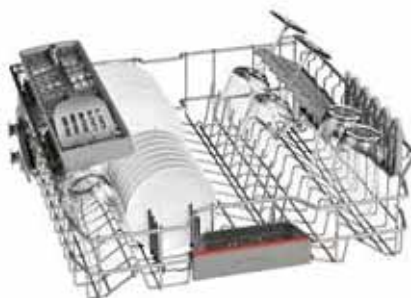

VarioFlex-korven

VarioFlex-korfsysteem

Flexibel afgestemd op uw vaatwerk. Het VarioFlex-korfsysteem staat garant voor hoge flexibiliteit in de zilverkleurige vaatwerkkorven. De bovenkorf beschikt over vier bewegende elementen (twee omklapbare steunen en twee niveaus) en biedt daardoor plaats voor glazen, schoteltjes, kopjes en bestek, maar ook voor wijnglazen op hoge voet en kookpotten. In de onderkorf is dankzij vier omklapbare steunen ook ruimte voor grotere potten en vaatwerk van groot formaat.

RackMatic met 3 niveaus

Met één beweging kan de bovenkorf op 3 verschillende niveaus versteld worden. Zo wordt extra ruimte geboden voor grote stukken in de onderkorf of wijnglazen op hoge voet in de bovenkorf. Met RackMatic is het eenvoudig en makkelijk de hoogte van de bovenkorf aan te passen aan het formaat van uw vaatwerk, zelfs volledig geladen.