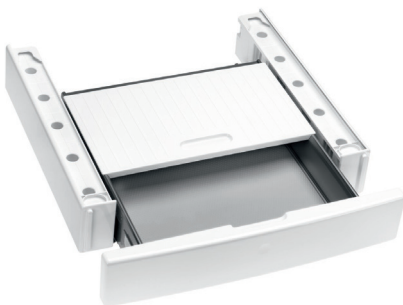

WTV 512

M.-Nr. 9351790

Veilige opstelling voor was-/droogautomaten

Indicatieve marktprijs	€ 199,00*
Kleur	Lotuswit
WTV hoogte	12 cm
Geïntegreerd werkblad	Push-pullfunctie