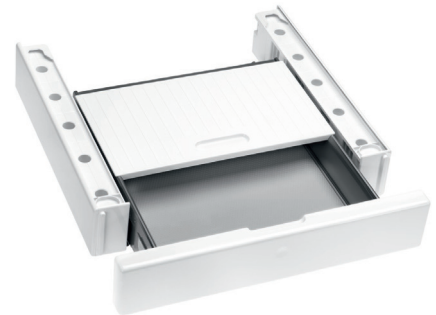

WTV 511

M.-Nr. 9351780

Veilige opstelling voor was-/droogautomaten

Indicatieve marktprijs	€ 199,00*
Kleur	Lotuswit
WTV hoogte	12 cm
Geïntegreerd werkblad	Push-pullfunctie